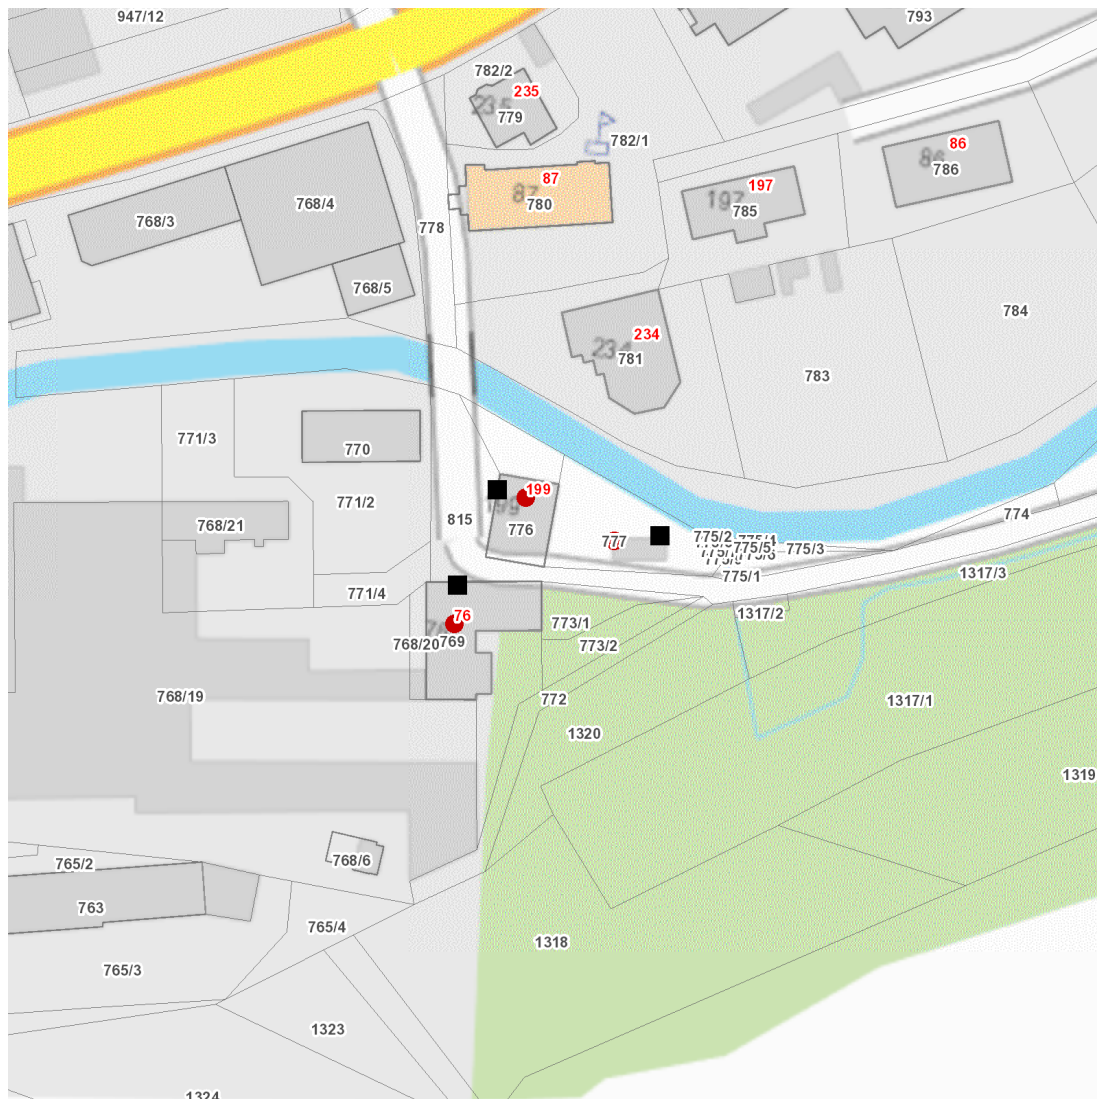

dne **2. 4. 2025** od **8:00** do **14:00** hodin

Plánovaná odstávka zahrnuje tyto lokality:**Petrov nad Desnou** (okres Šumperk)

č. p. 76, 199

kat. území **Petrov nad Desnou** (kód 719790): parcelní č. 777

dne 2. 4. 2025 od 8:00 do 14:00 hodin**Orientační mapový podklad odstávkou dotčených lokalit****VYSVĚTLIVKY**

- – adresy dotčené odstávkou elektřiny
- – místa připojení k elektrické síti dotčená odstávkou