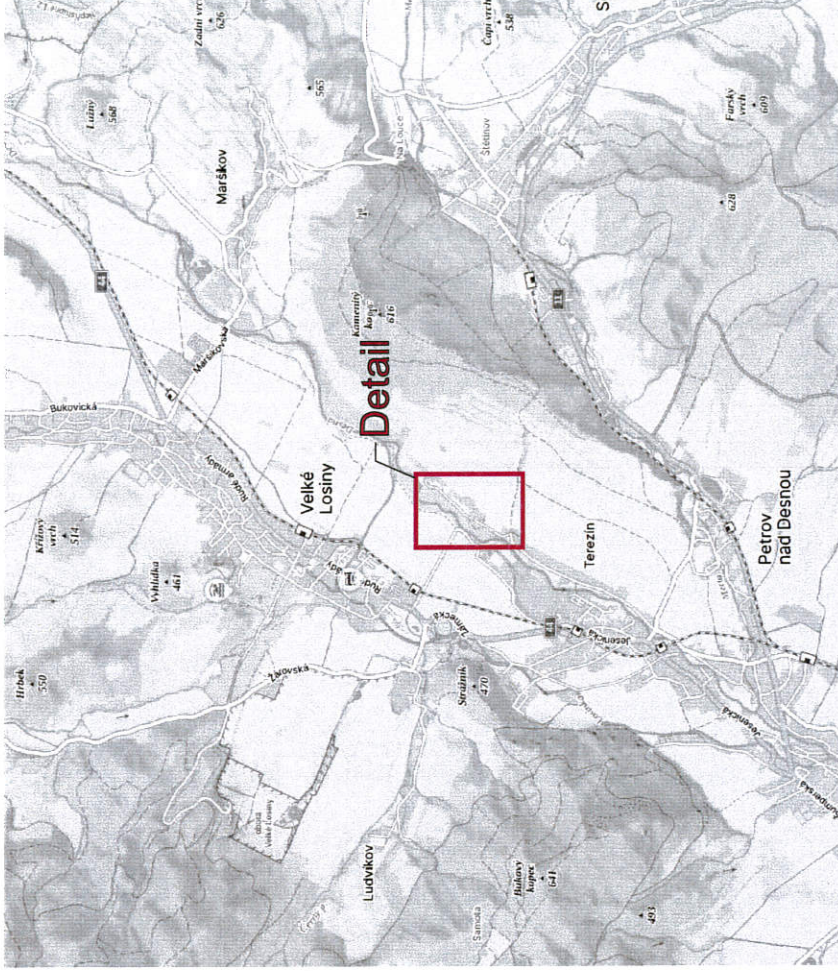

**Detail**

**Situace**

**Legenda:**

█ Uzavřený úsek

Trvalé dopravní značení, které je v rozporu s přechodným dopravním značením bude zakryto.

Vypracoval:	Marié Marhounová	Datum:	27.6.2024	
Název akce:	Oprava MK Terezín na parcele č. 1194, Petrov nad Desnou			
Název objektu:	Přechodné dopravní značení		Č. výkresu:	1
Příloha:	Úplná uzavírka MK		Č. soupravy:	2x A4