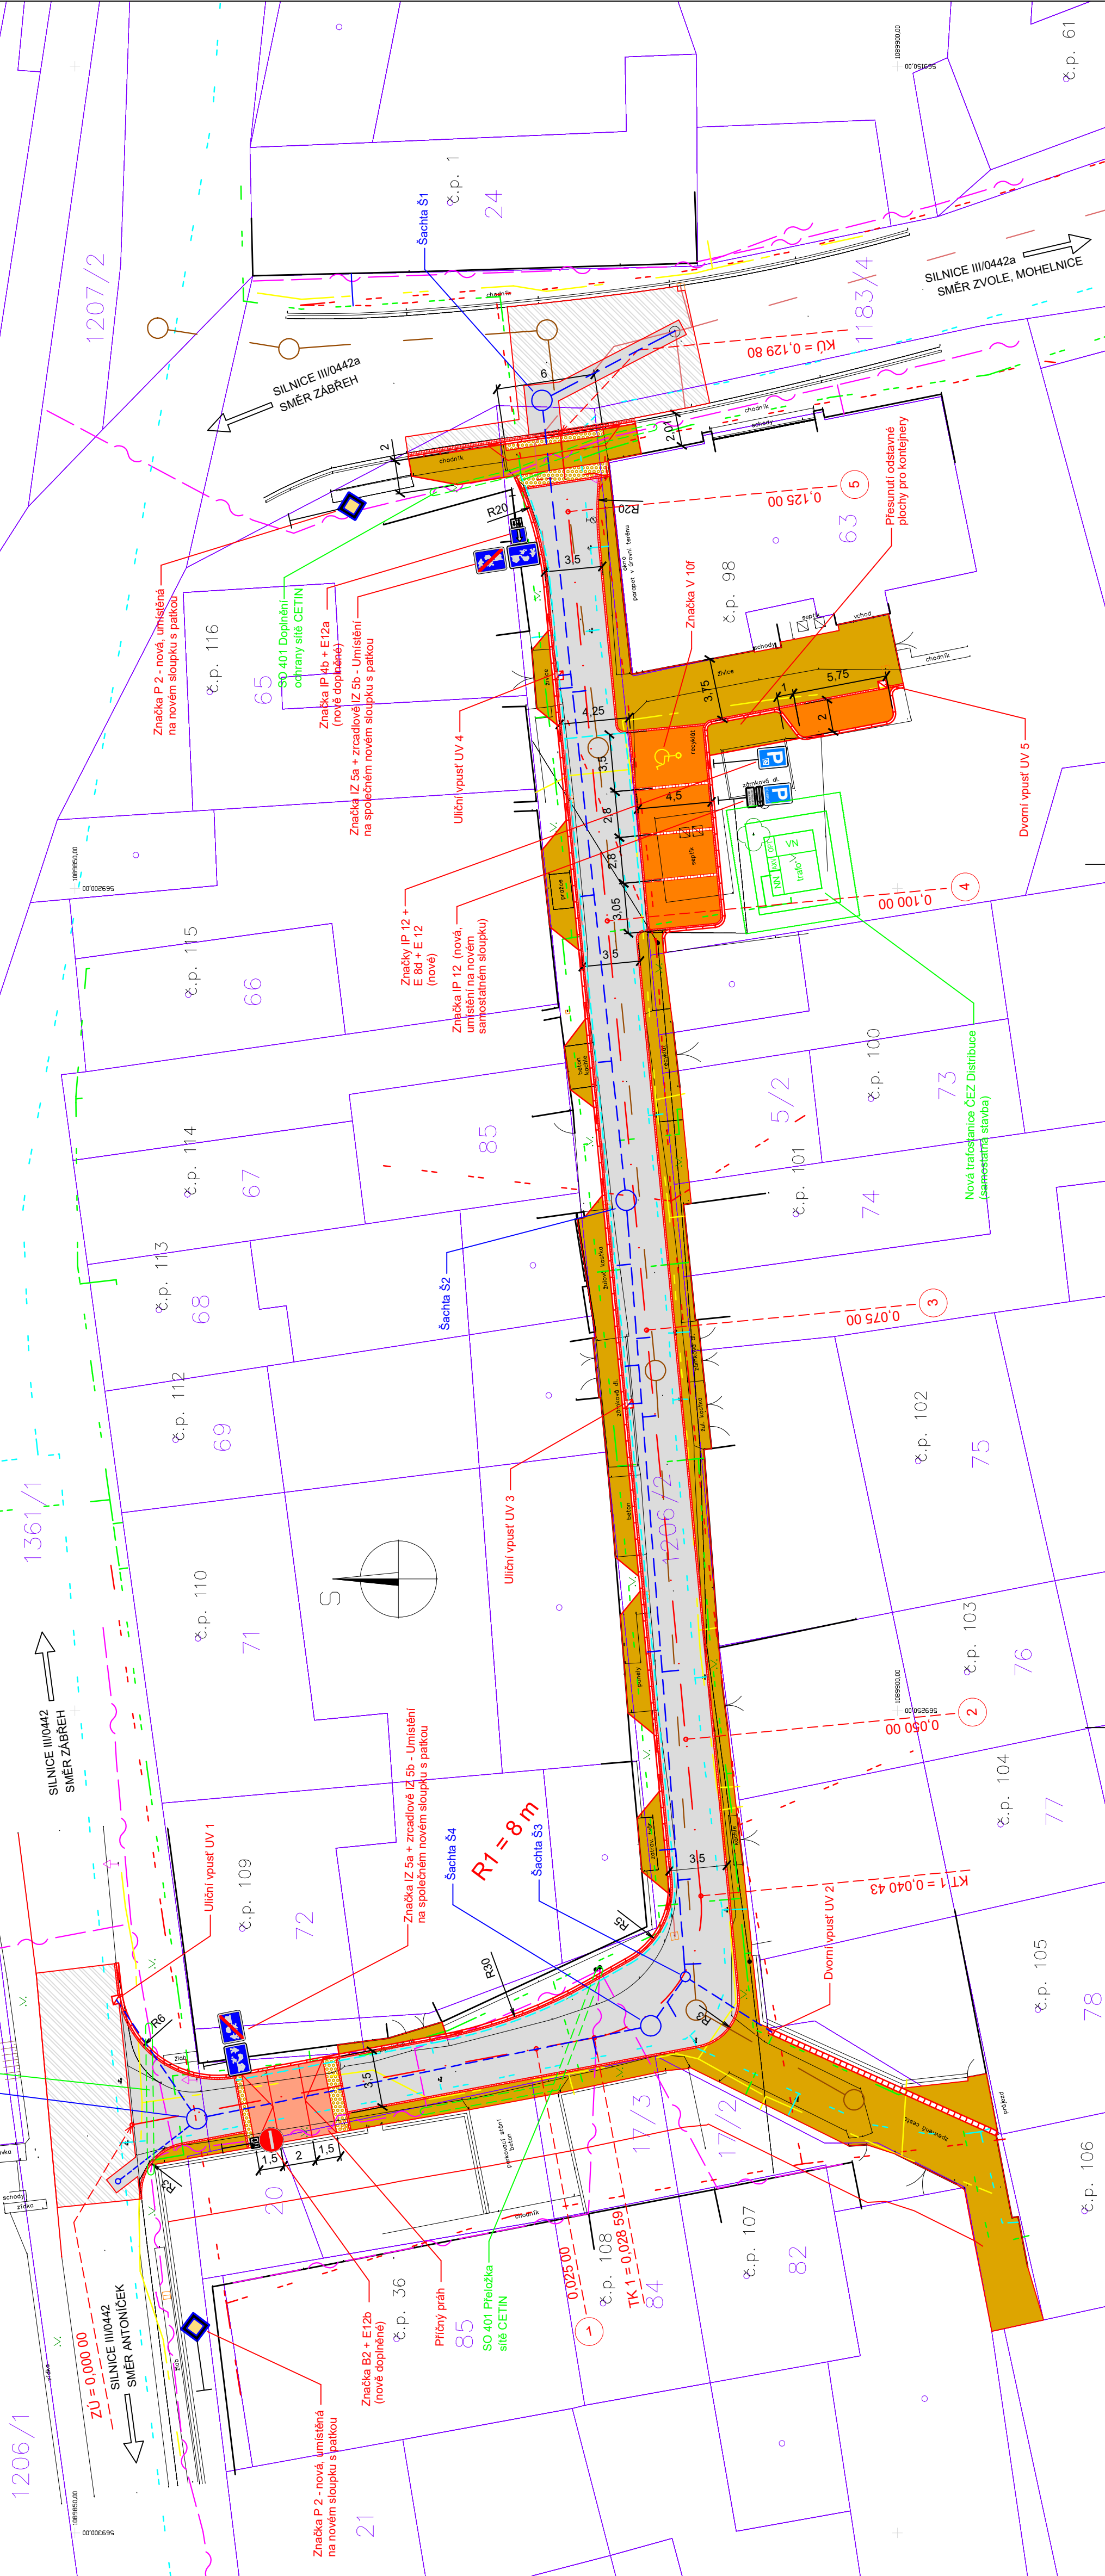

OBC RÁJEC, ÚPRAVA MÍSTNÍ KOMUNIKACE "VE DVOŘE" KOORDINAČNÍ SITUAČNÍ VÝKRES M 1:250

LEGENDA STÁVAJÍCÍCH INŽENÝRSKÝCH SÍTÍ:

LEGENDA NOVĚ NAVRŽENÝCH INŽENÝRSKÝCH SÍTÍ:

LEGENDA STAVEBNÍCH OBJEKTŮ:

NAVŘHLIYPRACOVAL ING. TOMÁŠ TUŽÍN	ZODPOVĚDNÝ PROJEKTANT ING. TOMÁŠ TUŽÍN	ZHOOTOVITEL ING. TOMÁŠ TUŽÍN
KRAJ : OLOMOUCKÝ	OBEC: RÁJEC	AUTORIZOVANÝ INŽENÝR PRO DOPRAVNÍ STAVBY IČ: 01786205
OBJEDNATEL: OBEC RÁJEC, RÁJEC Č. P. 98, 789 01 RÁJEC	FORMÁT 4 x A4	DATUM KVĚTEN 2023
AKCE Obec Rájec, úprava místní komunikace "ve dvoře"	ČÍSLO ZAKÁZKY 14I2022	STUPĚŇ SOUPRAVA
ČÁST STAVBY: Situační výkresy	Dokumentace společ. povolení	MĚRITKO 1 : 250
PŘÍLOHA	Koordináční situační výkres	PŘÍLOHA Č. C.3.