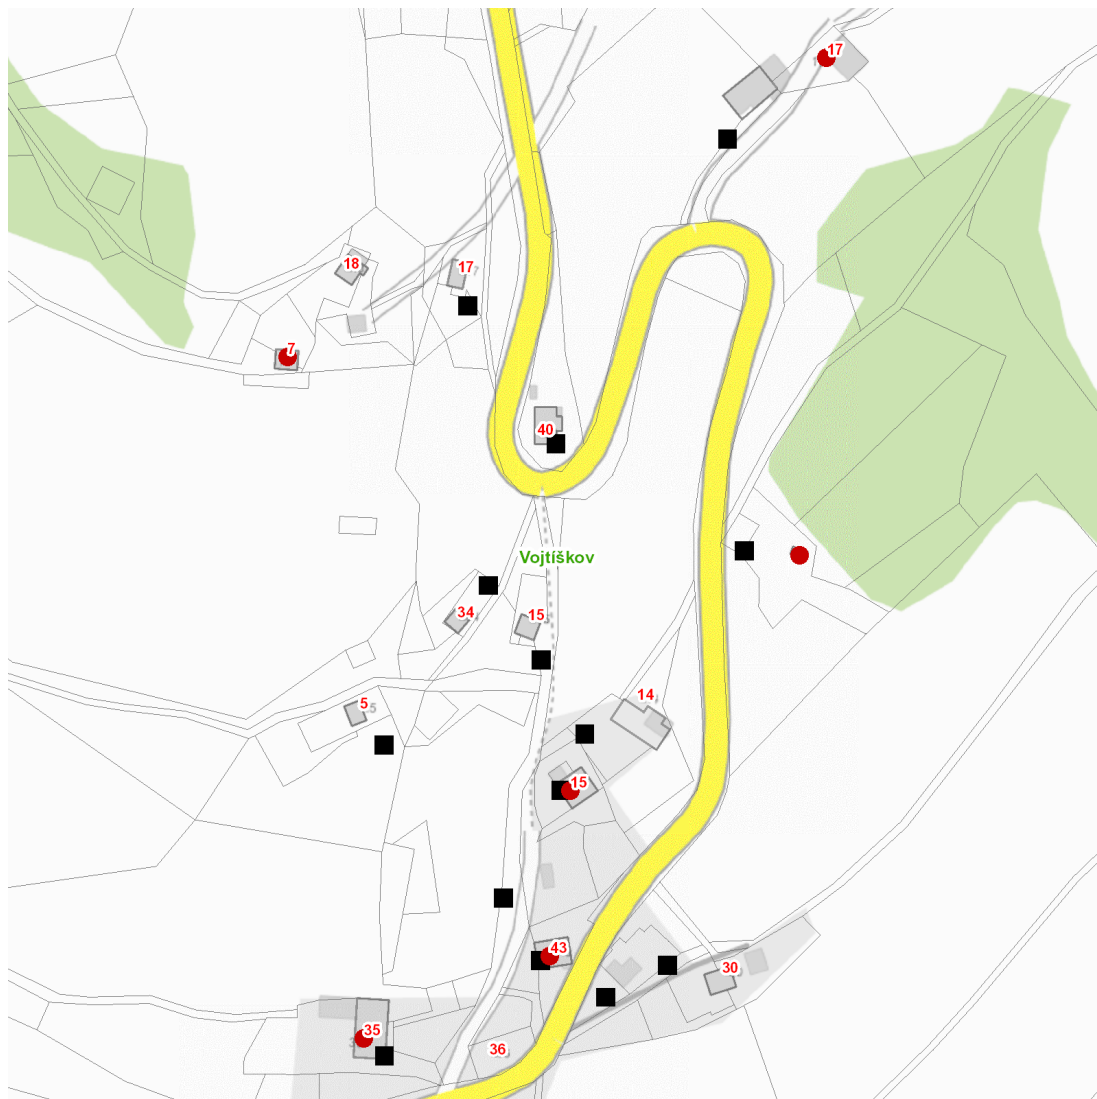

dne **22. 3. 2023** od **7:45** do **15:15** hodin

Plánovaná odstávka zahrnuje tyto lokality:**Malá Morava (okres Šumperk)**část obce **Vojtíškov**

č. p. 7, 15, 17, 30, 35

č. ev. 43

kat. území **Vojtíškov** (kód **690180**): parcelní č. 207

dne 22. 3. 2023 od 7:45 do 15:15 hodin**Orientační mapový podklad odstávkou dotčených lokalit****VYSVĚTLIVKY**

- – adresy dotčené odstávkou elektřiny
- – místa připojení k elektrické síti dotčená odstávkou

INFORMACE ZASLÁNA

IDDS: bwjbn3n (Obec Malá Morava)