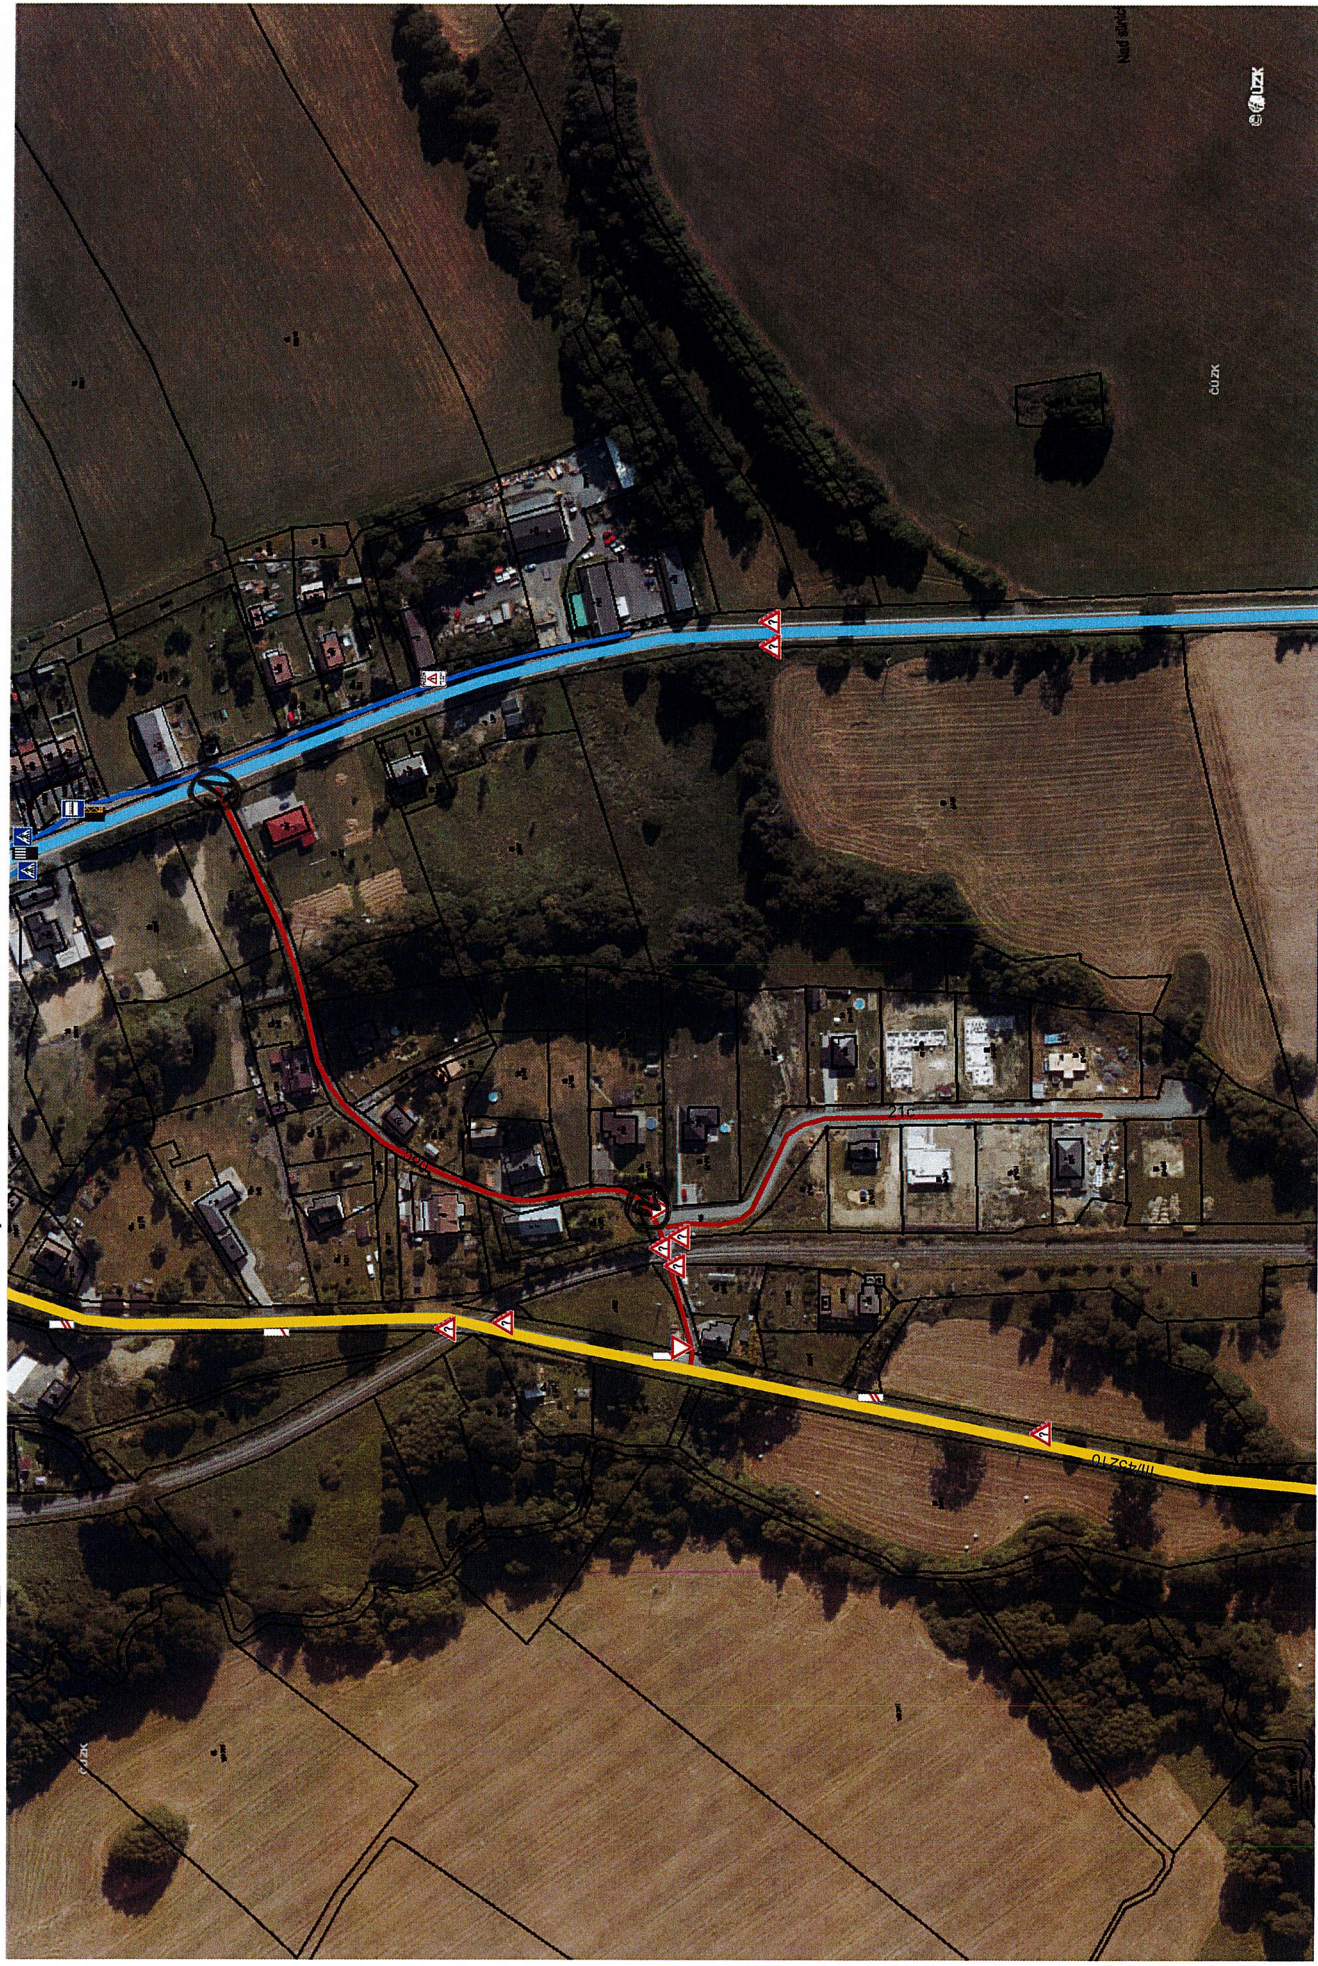

① P4b - Jednosměrný provoz

② B2 - Svaž míždu všech vozidel

Vytvářeno v aplikaci GObec 4.0, měřítko: 1:2880, 30.09.2024

0 20 40 60m

d.č. Světla ve Slezsku