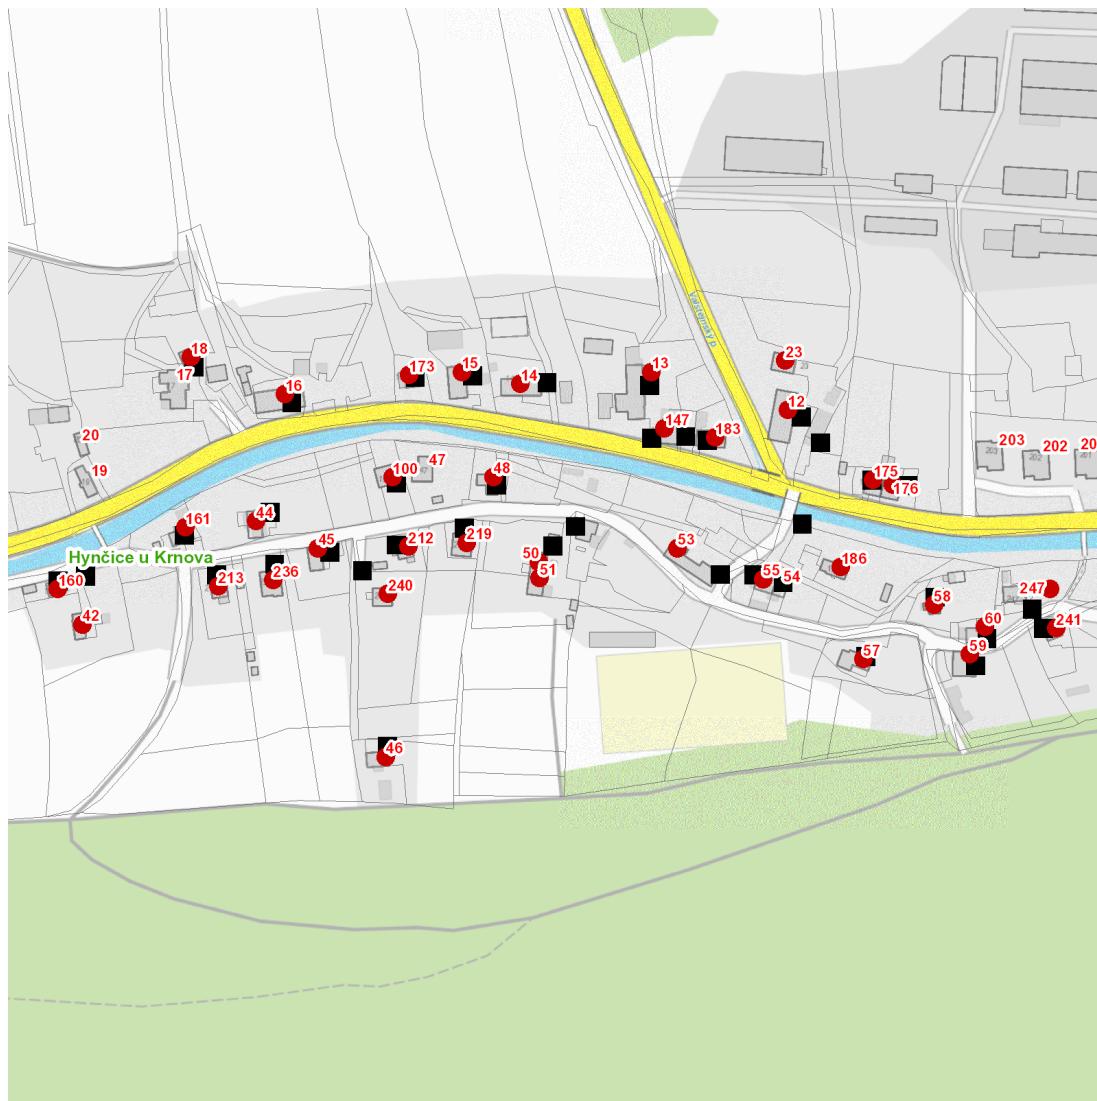

dne **28. 8. 2024** od **7:30** do **14:30** hodin

Plánovaná odstávka zahrnuje tyto lokality:**Město Albrechtice (okres Bruntál)**část obce **Hynčice**č. p. 12-16, 18, 23, 42, 44, 45, 46, 48, 50, 51, 53, 55, 57, 58, 59, 60, 100, 147, 160, 161, 173, 175, 176, 183,
186, 212, 213, 219, 236, 240, 241kat. území **Hynčice u Krnova** (kód **650382**): parcelní č. 163/2

dne 28. 8. 2024 od 7:30 do 14:30 hodin**Orientační mapový podklad odstávkou dotčených lokalit****VYSVĚTLIVKY**

- – adresy dotčené odstávkou elektřiny
- – místa připojení k elektrické síti dotčená odstávkou

INFORMACE ZASLÁNA

IDDS: qz9b27r (Město Město Albrechtice)