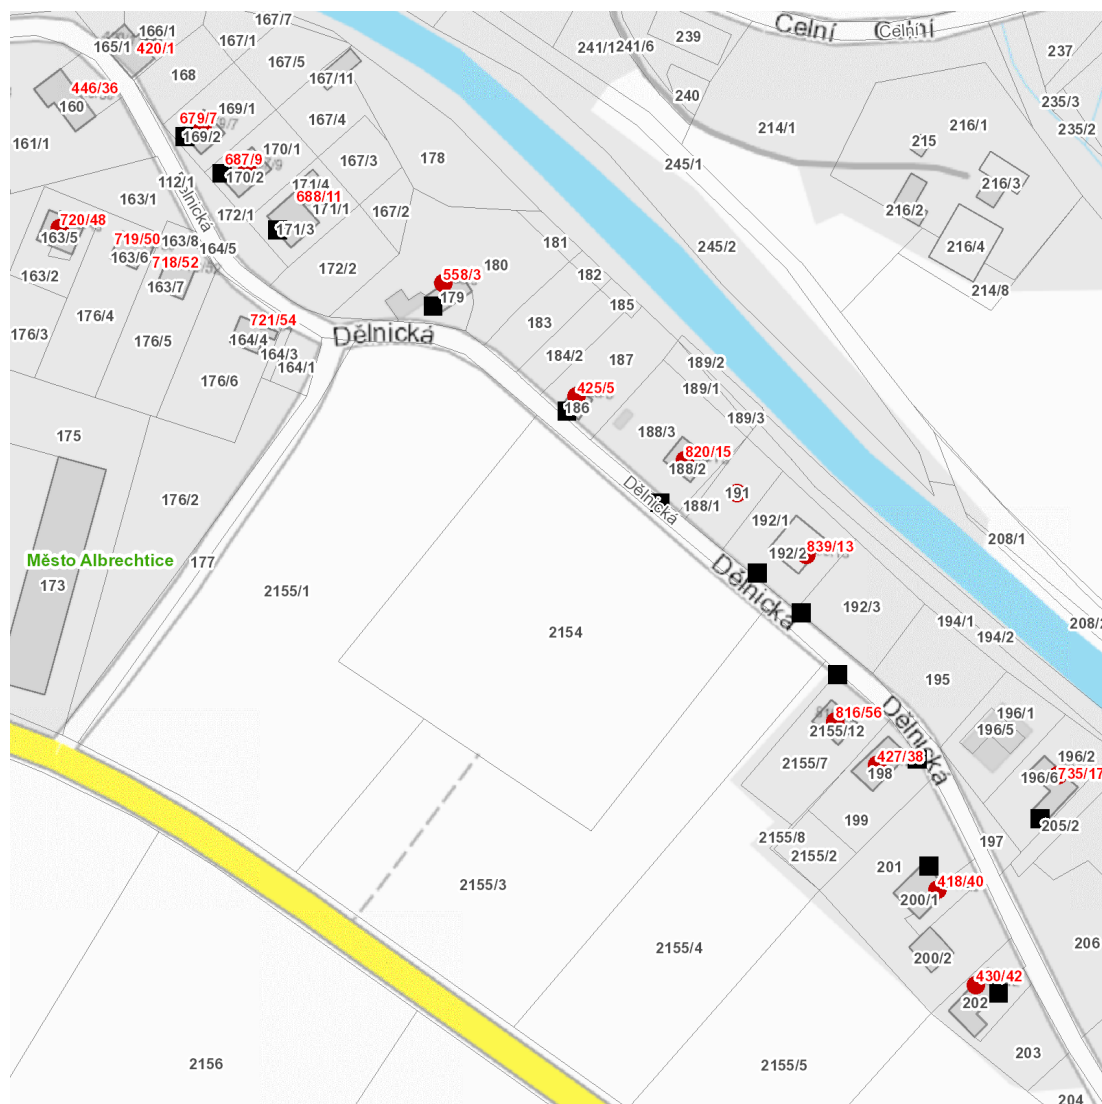

## Plánovaná odstávka zahrnuje tyto lokality:

### Město Albrechtice (okres Bruntál)

Dělnická: č. o. 3, 5, 7, 9, 13, 15, 17, 38, 40, 42, 48, 56

kat. území Město Albrechtice (kód 693391): parcelní č. 191

**dne 26. 7. 2024 od 8:00 do 15:00 hodin****Orientační mapový podklad odstávkou dotčených lokalit****VYSVĚTLIVKY**

- – adresy dotčené odstávkou elektřiny
- – místa připojení k elektrické síti dotčená odstávkou

**INFORMACE ZASLÁNA**

IDDS: qz9b27r (Město Město Albrechtice)