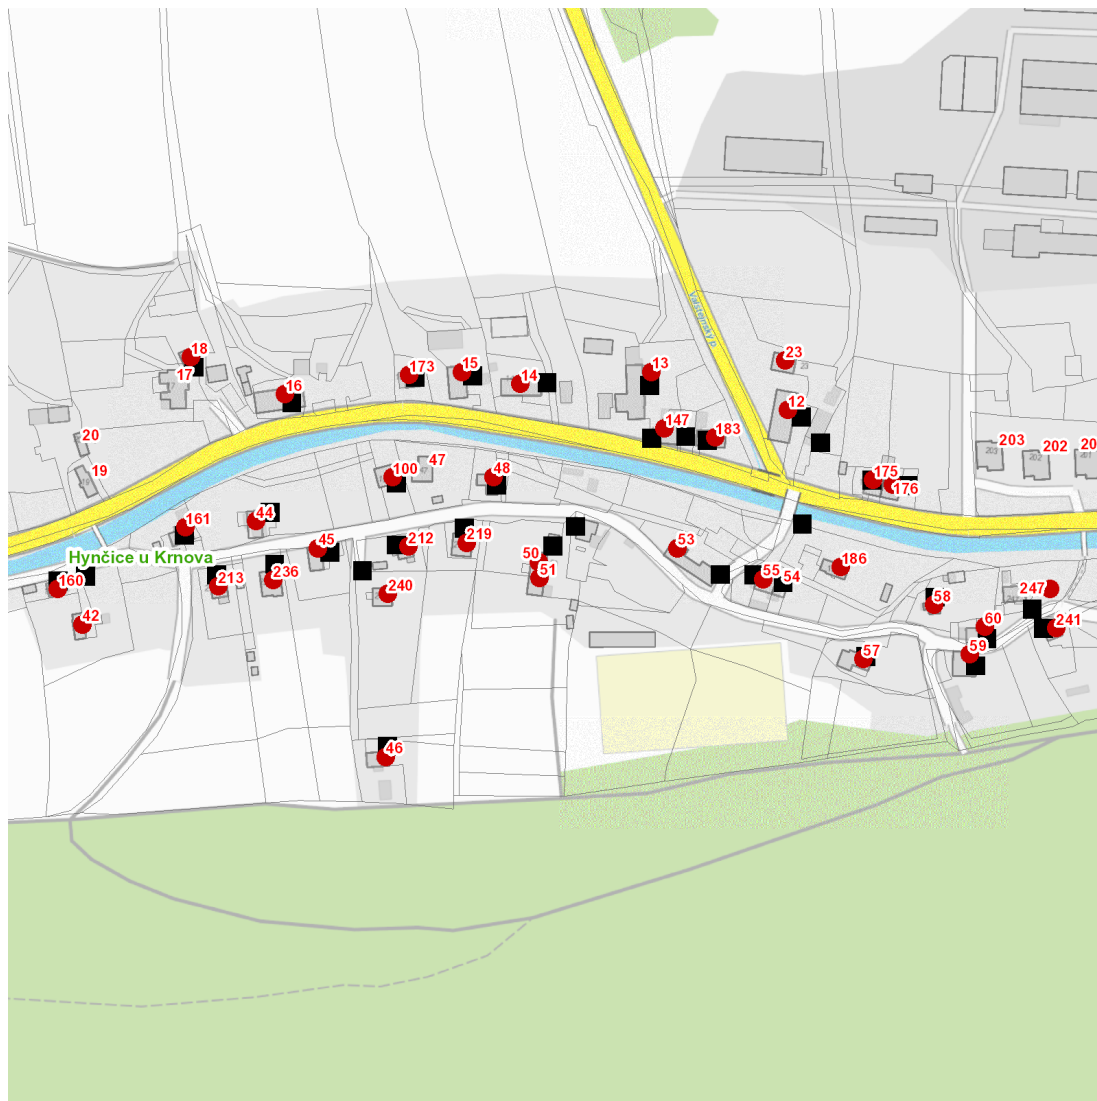

dne **29. 5. 2024** od **8:00** do **16:00** hodin

---

**Plánovaná odstávka zahrnuje tyto lokality:****Město Albrechtice (okres Bruntál)**část obce **Hynčice**č. p. 12-16, 18, 23, 42, 44, 45, 46, 48, 50, 51, 53, 55, 57, 58, 59, 60, 100, 147, 160, 161, 173, 175, 176, 183,  
186, 212, 213, 219, 236, 240, 241kat. území **Hynčice u Krnova** (kód **650382**): parcelní č. 163/2

**dne 29. 5. 2024 od 8:00 do 16:00 hodin****Orientační mapový podklad odstávkou dotčených lokalit****VYSVĚTLIVKY**

- – adresy dotčené odstávkou elektřiny
- – místa připojení k elektrické síti dotčená odstávkou

**INFORMACE ZASLÁNA**

IDDS: qz9b27r (Město Město Albrechtice)