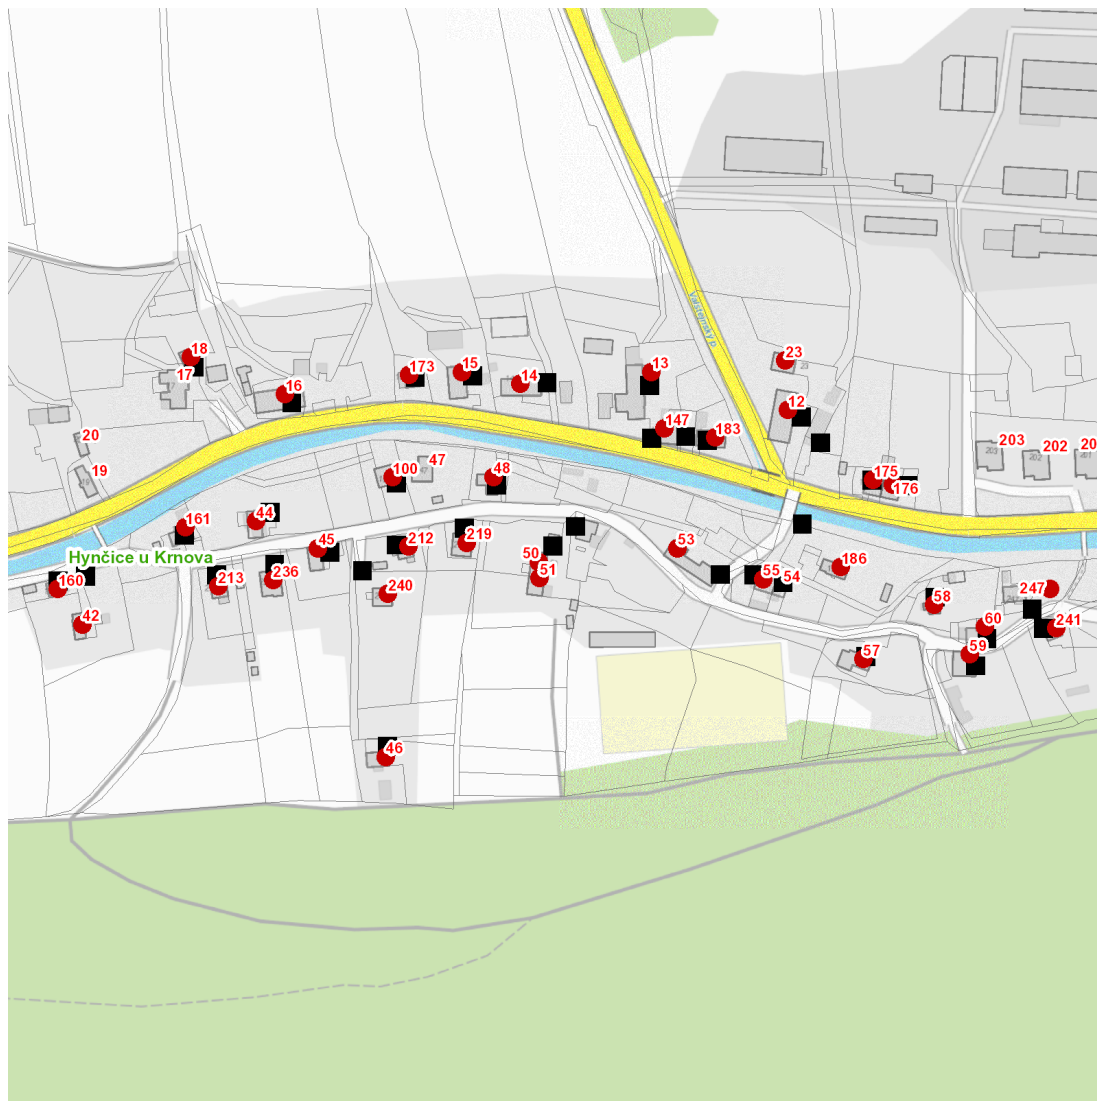

dne **22. 5. 2024** od **8:00** do **16:00** hodin

Plánovaná odstávka zahrnuje tyto lokality:**Město Albrechtice (okres Bruntál)**část obce **Hynčice**č. p. 12-16, 18, 23, 42, 44, 45, 46, 48, 50, 51, 53, 55, 57, 58, 59, 60, 100, 147, 160, 161, 173, 175, 176, 183,
186, 212, 213, 219, 236, 240, 241kat. území **Hynčice u Krnova** (kód **650382**): parcelní č. 163/2

dne 22. 5. 2024 od 8:00 do 16:00 hodin**Orientační mapový podklad odstávkou dotčených lokalit****VYSVĚTLIVKY**

- – adresy dotčené odstávkou elektřiny
- – místa připojení k elektrické síti dotčená odstávkou

INFORMACE ZASLÁNA

IDDS: qz9b27r (Město Město Albrechtice)