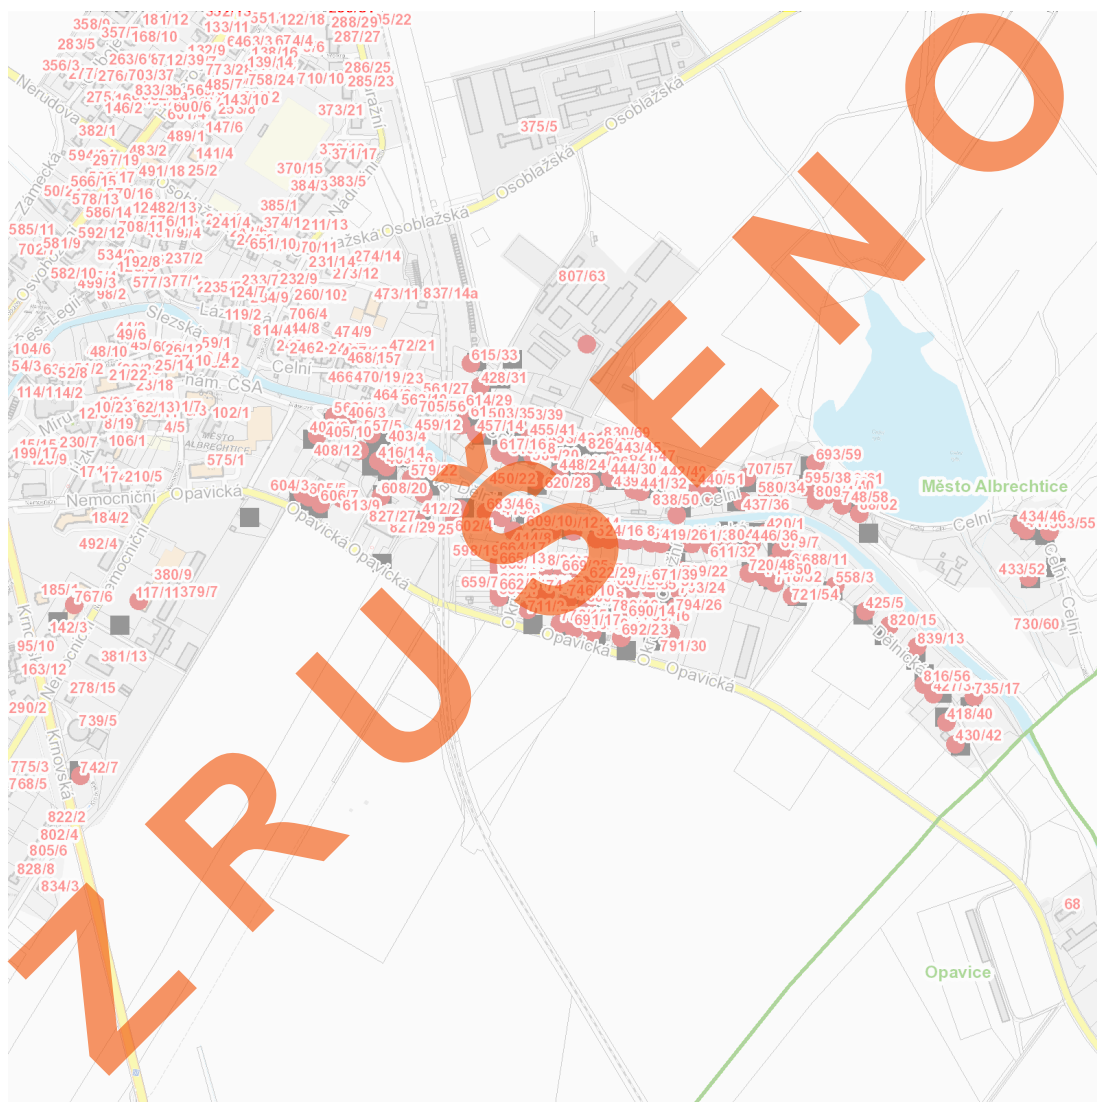

dne **9. 10. 2023** od **7:30** do **19:30** hodin

**Plánovaná odstávka zahrnuje tyto lokality:****Město Albrechtice (okres Bruntál)**

**Celní: č. o. 12, 14, 16, 18, 20, 22, 24, 26, 28-49, 51, 52, 54, 55, 57, 58, 59, 61, 62, 69**

**Dělnická: č. o. 1-10, 12-18, 20, 22, 24, 26, 30, 32, 34, 36, 38, 40, 42, 46, 48, 50, 52, 54, 56**

**Jiráskova: č. o. 1, 3, 5, 6, 12, 14, 16, 20, 22, 24**

**Krnovská: č. o. 7**

**Nemocniční: č. o. 6, 11**

**Okružní: č. o. 1-11, 13-17, 19, 21-27, 29, 31, 33, 35, 37, 39**

**Opavická: č. o. 3, 5, 7, 9, 15, 17, 19, 23, 25**

kat. území **Město Albrechtice (kód 693391): parcelní č. 60,61,62, 111/30, 112/1, 269, 279/1, 408**

dne **9. 10. 2023** od **7:30** do **19:30** hodin**Orientační mapový podklad odstávkou dotčených lokalit****VYSVĚTLIVKY**

- – adresy dotčené odstávkou elektřiny
- – místa připojení k elektrické síti dotčená odstávkou