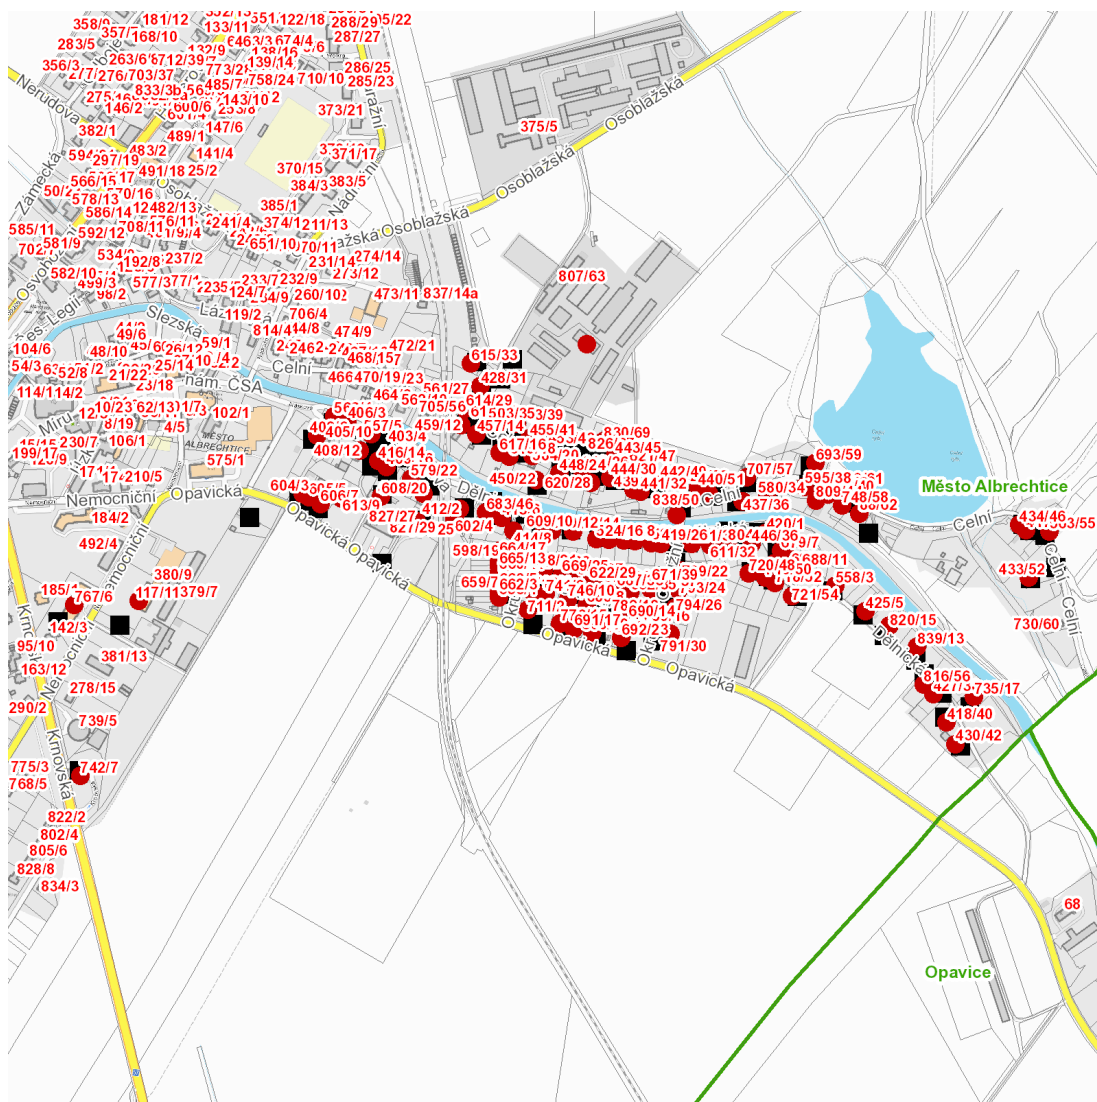

dne **9. 10. 2023** od **7:30** do **19:30** hodin

Plánovaná odstávka zahrnuje tyto lokality:**Město Albrechtice (okres Bruntál)**

Celní: č. o. 12, 14, 16, 18, 20, 22, 24, 26, 28-49, 51, 52, 54, 55, 57, 58, 59, 61, 62, 69

Dělnická: č. o. 1-10, 12-18, 20, 22, 24, 26, 30, 32, 34, 36, 38, 40, 42, 46, 48, 50, 52, 54, 56

Jiráskova: č. o. 1, 3, 5, 6, 12, 14, 16, 20, 22, 24

Krnovská: č. o. 7

Nemocniční: č. o. 6, 11

Okružní: č. o. 1-11, 13-17, 19, 21-27, 29, 31, 33, 35, 37, 39

Opavická: č. o. 3, 5, 7, 9, 15, 17, 19, 23, 25

kat. území **Město Albrechtice** (kód **693391**): **parcelní č.** 60,61,62, 111/30, 112/1, 269, 279/1, 408

UPOZORNĚNÍ

Dotčené zařízení distribuční soustavy je nutné i v době odstávky považovat za zařízení pod napětím, a proto vás žádáme o dodržení všech zásad bezpečnosti a provedení opatření potřebných k zamezení případných škod na zdraví a majetku. | Provozovatelé výroben elektřiny jsou povinni zajistit přerušení dodávky elektřiny z výroby do vypnutého úseku distribuční soustavy.

dne **9. 10. 2023** od **7:30** do **19:30** hodin

Orientační mapový podklad odstávkou dotčených lokalit

VYSVĚTLIVKY

- – adresy dotčené odstávkou elektřiny
- – místa připojení k elektrické síti dotčená odstávkou