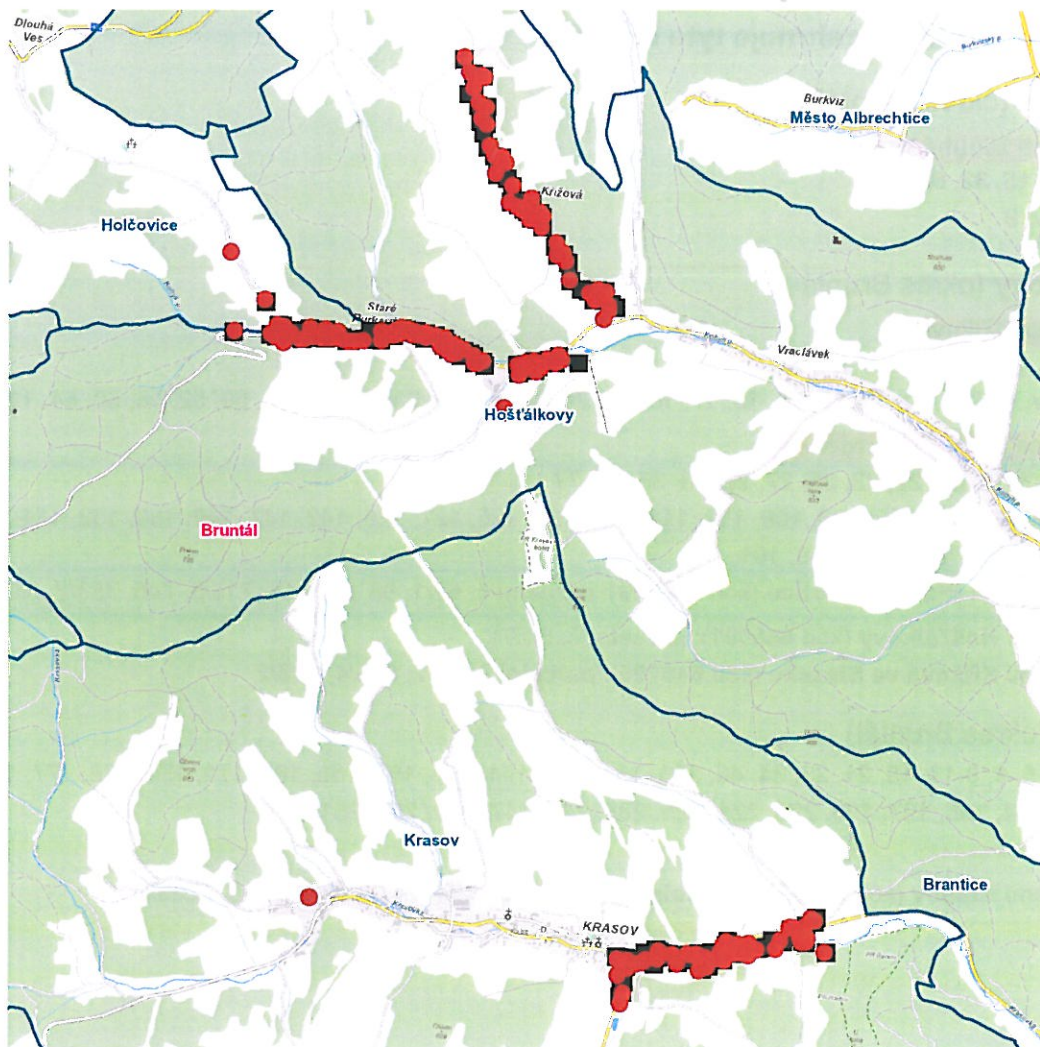

dne 13. 6. 2024 od 8:00 do 15:00 hodin**Orientační mapový podklad odstávkou dotčených lokalit****VYSVĚTLIVKY**

- – adresy dotčené odstávkou elektřiny
- – místa připojení k elektrické síti dotčená odstávkou

INFORMACE ZASLÁNA

IDDS: 9czbk4f (Obec Holčovice)
IDDS: 2cnbkxb (Obec Hošťálkovy)
IDDS: ubxaymm (Obec Krasov)