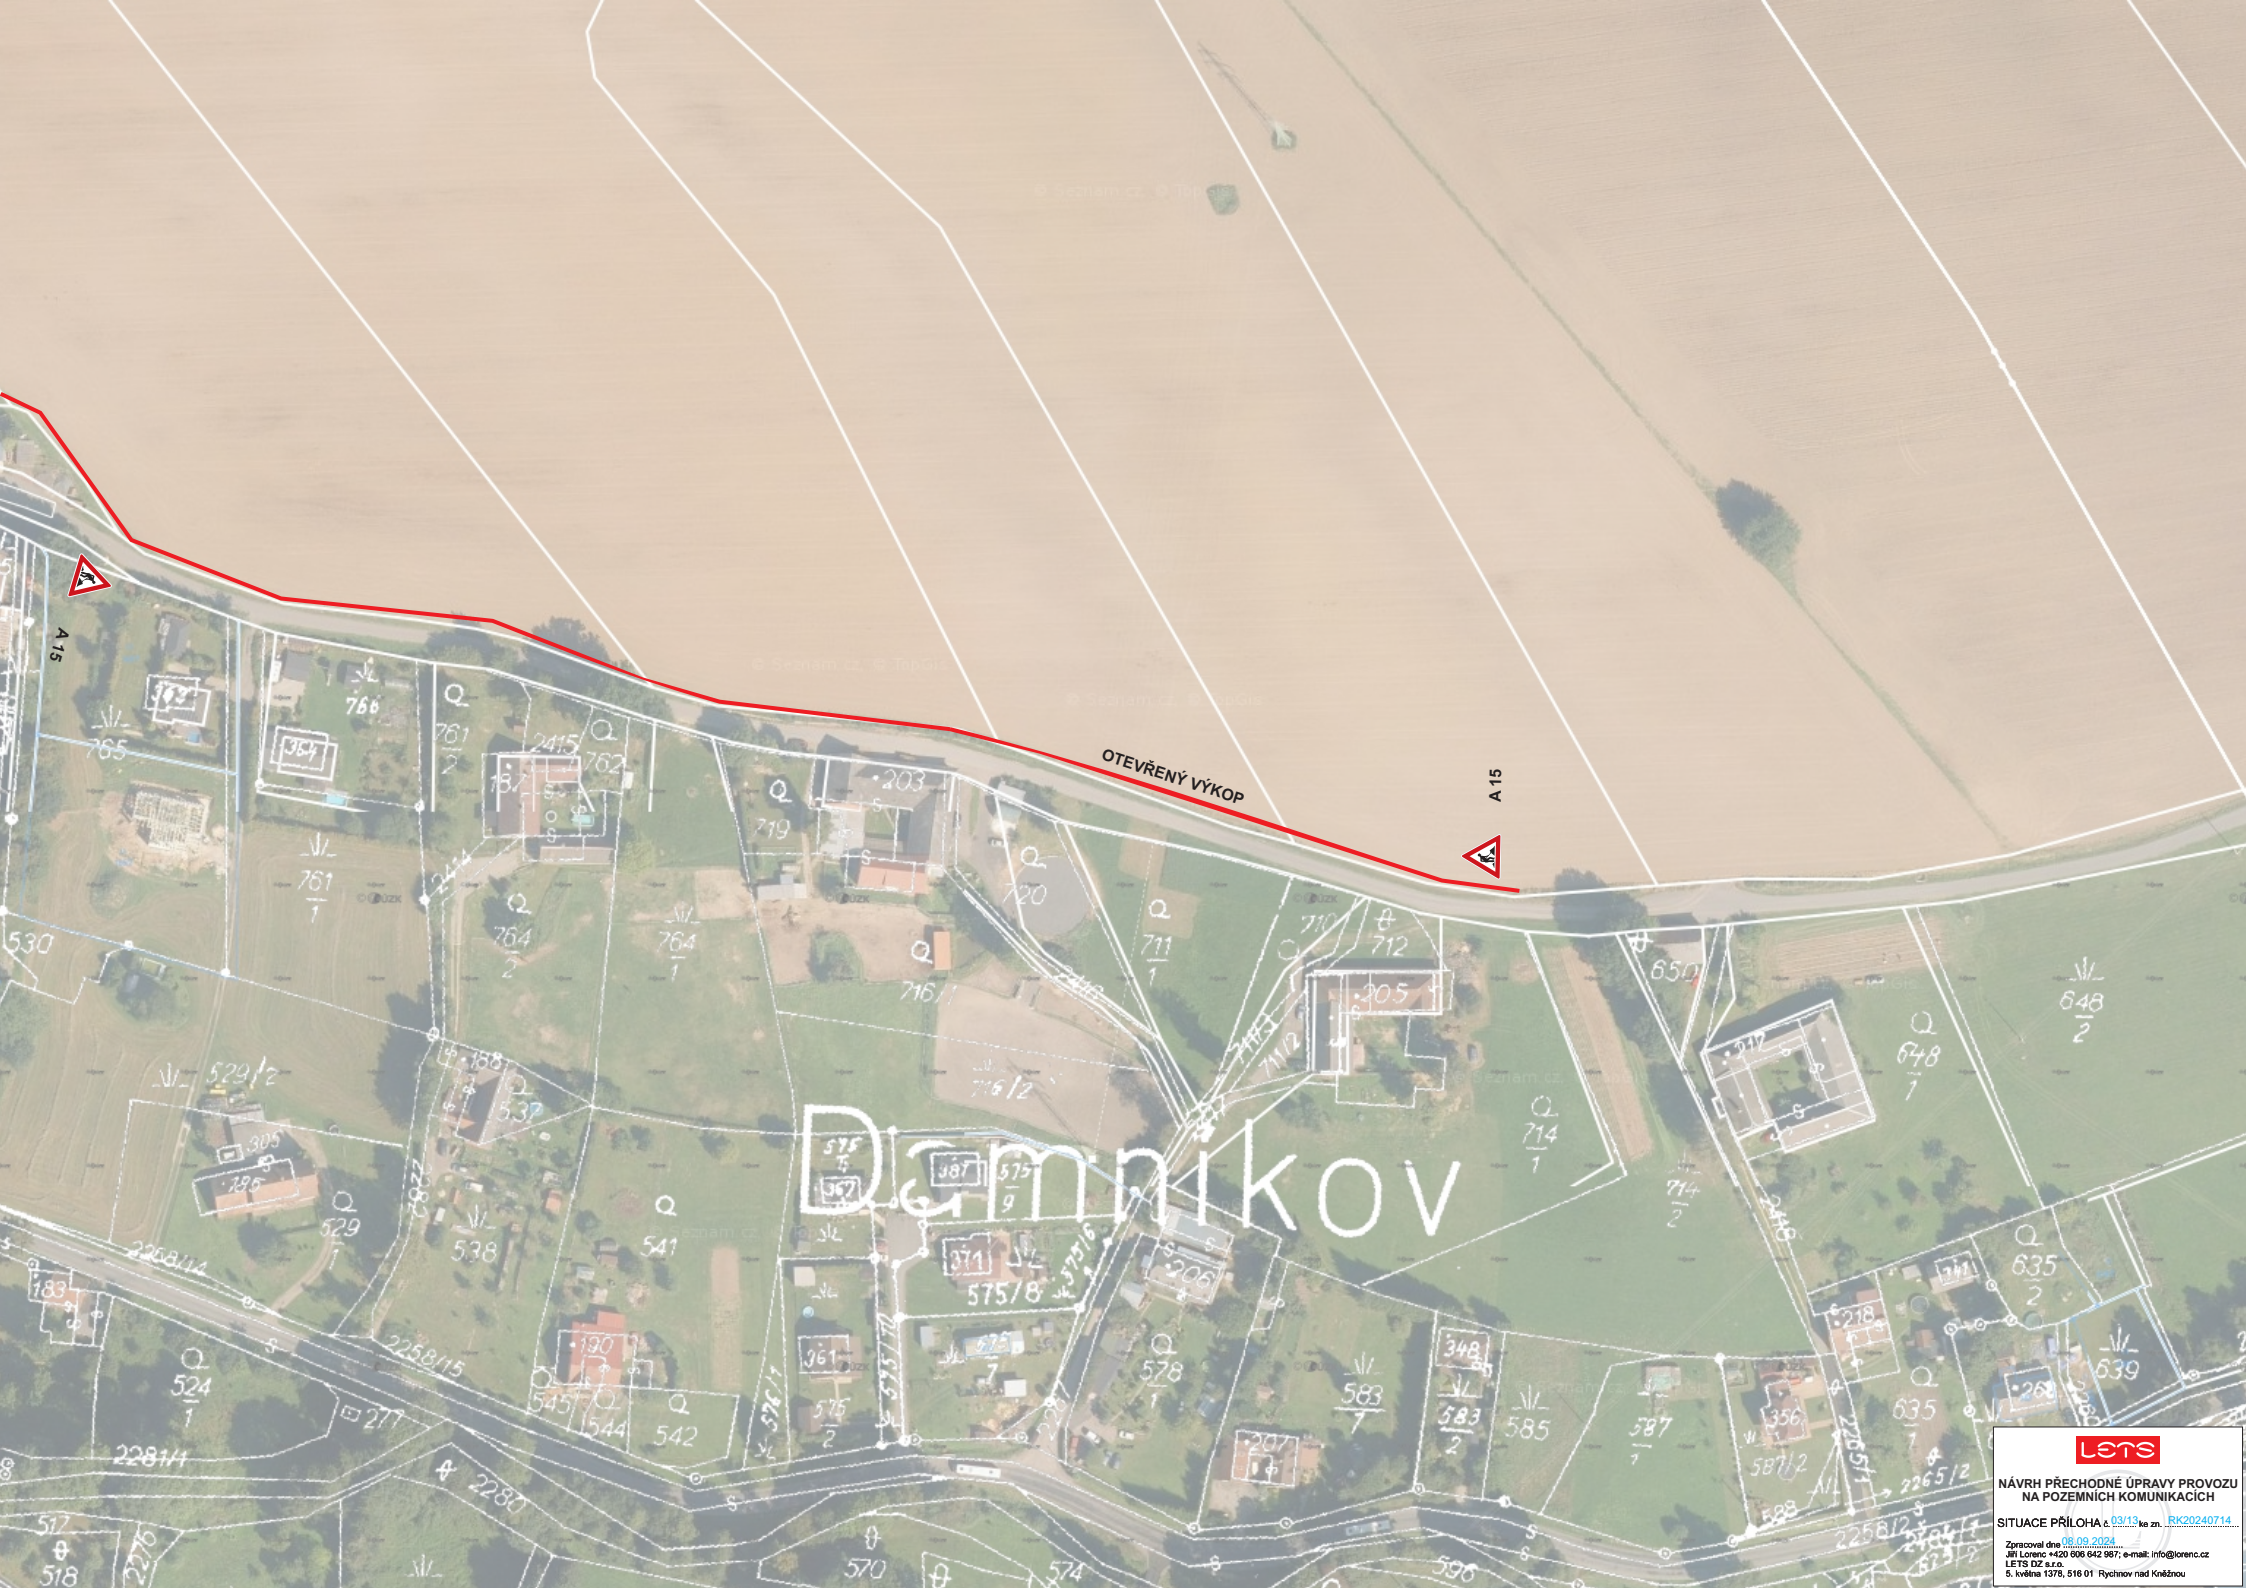

OTEVŘENÝ VÝKOP

Děmnickov

NÁVRH PŘECHODNÉ ÚPRAVY PROVOZU
NA POZEMNÍCH KOMUNIKACÍCH

SITUACE PŘÍLOHA č. 03/13 ke zn. RK20240714