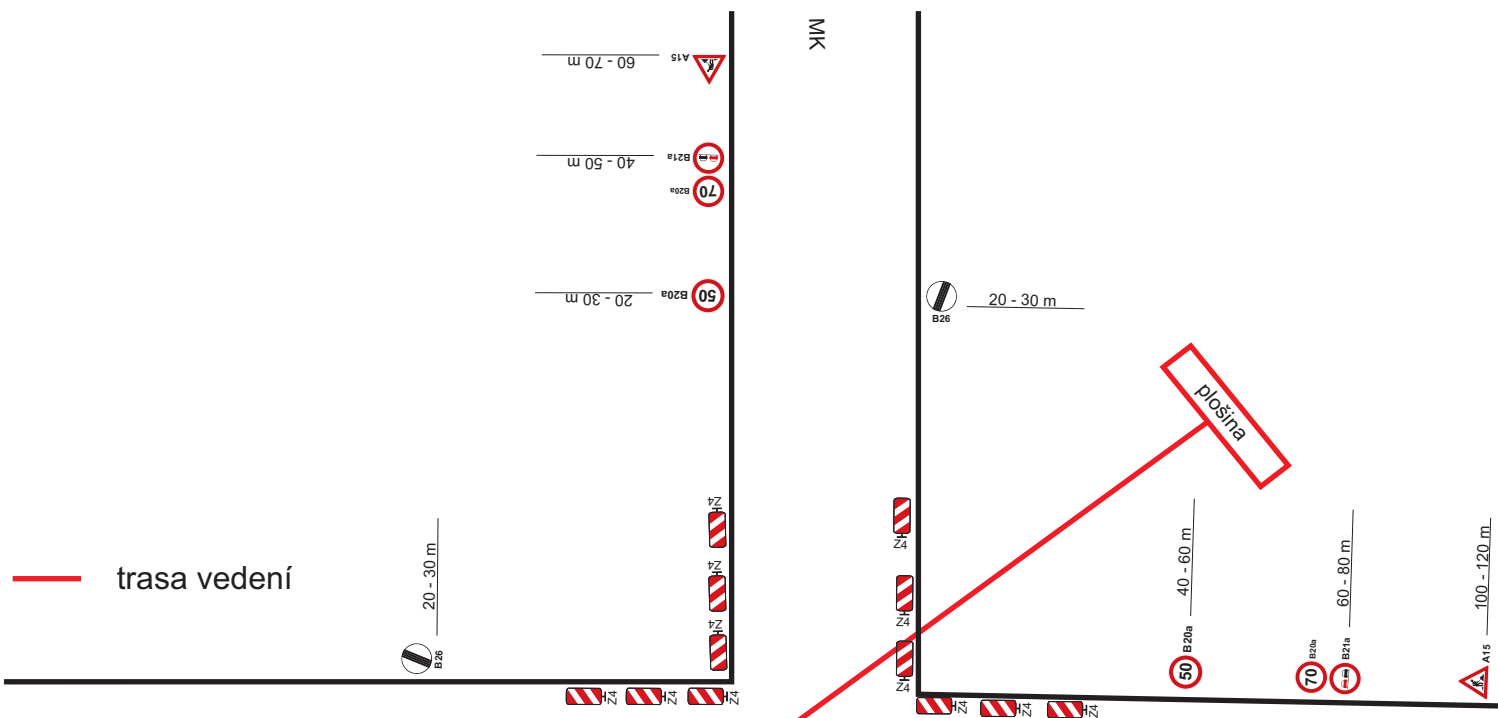


 místo realizace

Schéma DIO - bezpečnostní opatření mimo obec - montáž ní vozidla stojí mimo komunikaci

DZ bude umístěno dle TP 66

místo realizace - silnice III / 36810 + MK - Rychnov - ichlínek

SILNICE III / 36810

SILNICE III / 36810

Mgr. Ondřej Šorovička
POLICEJNÍ REPUBLIKY
Důvod podepsání:
Čas podepsání: 12.08.2024 12:35:38