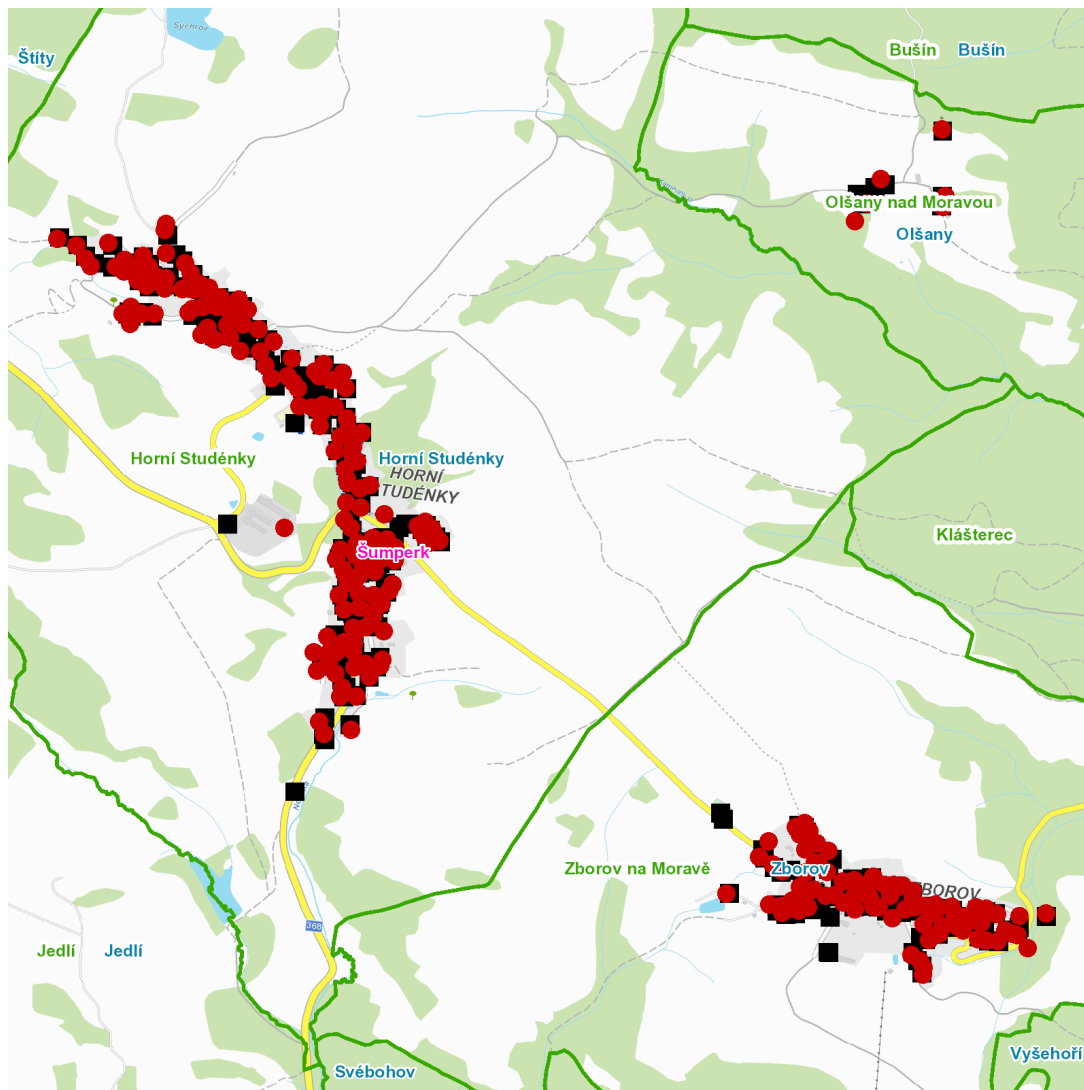

dne **5. 4. 2023** od **8:00** do **15:00** hodin

Plánovaná odstávka zahrnuje tyto lokality:**Horní Studénky** (okres Šumperk)

č. p. 1-13, 15-23, 25-31, 33, 34, 35, 36, 38-42, 44-48, 50, 52-62, 64, 65, 66, 68, 69, 71-81, 83-87, 89, 91, 92, 96, 97, 98, 99, 101-115, 117-129, 131, 134-146, 148-156, 158, 159, 163, 165, 166

Zborov (okres Šumperk)

č. p. 1-7, 9-13, 15-19, 21-34, 36-61, 63, 66, 67, 70-77, 79-87, 90, 91

kat. území **Zborov na Moravě** (kód **791652**): parcelní č. 108, 123, 167/2

UPOZORNĚNÍ

Dotčené zařízení distribuční soustavy je nutné i v době odstávky považovat za zařízení pod napětím, a proto vás žádáme o dodržení všech zásad bezpečnosti a provedení opatření potřebných k zamezení případných škod na zdraví a majetku. | Provozovatelé výroben elektřiny jsou povinni zajistit přerušení dodávky elektřiny z výroby do vypnutého úseku distribuční soustavy.

dne **5. 4. 2023** od **8:00** do **15:00** hodin

Orientační mapový podklad odstávkou dotčených lokalit

VYSVĚTLIVKY

- – adresy dotčené odstávkou elektřiny
- – místa připojení k elektrické síti dotčená odstávkou