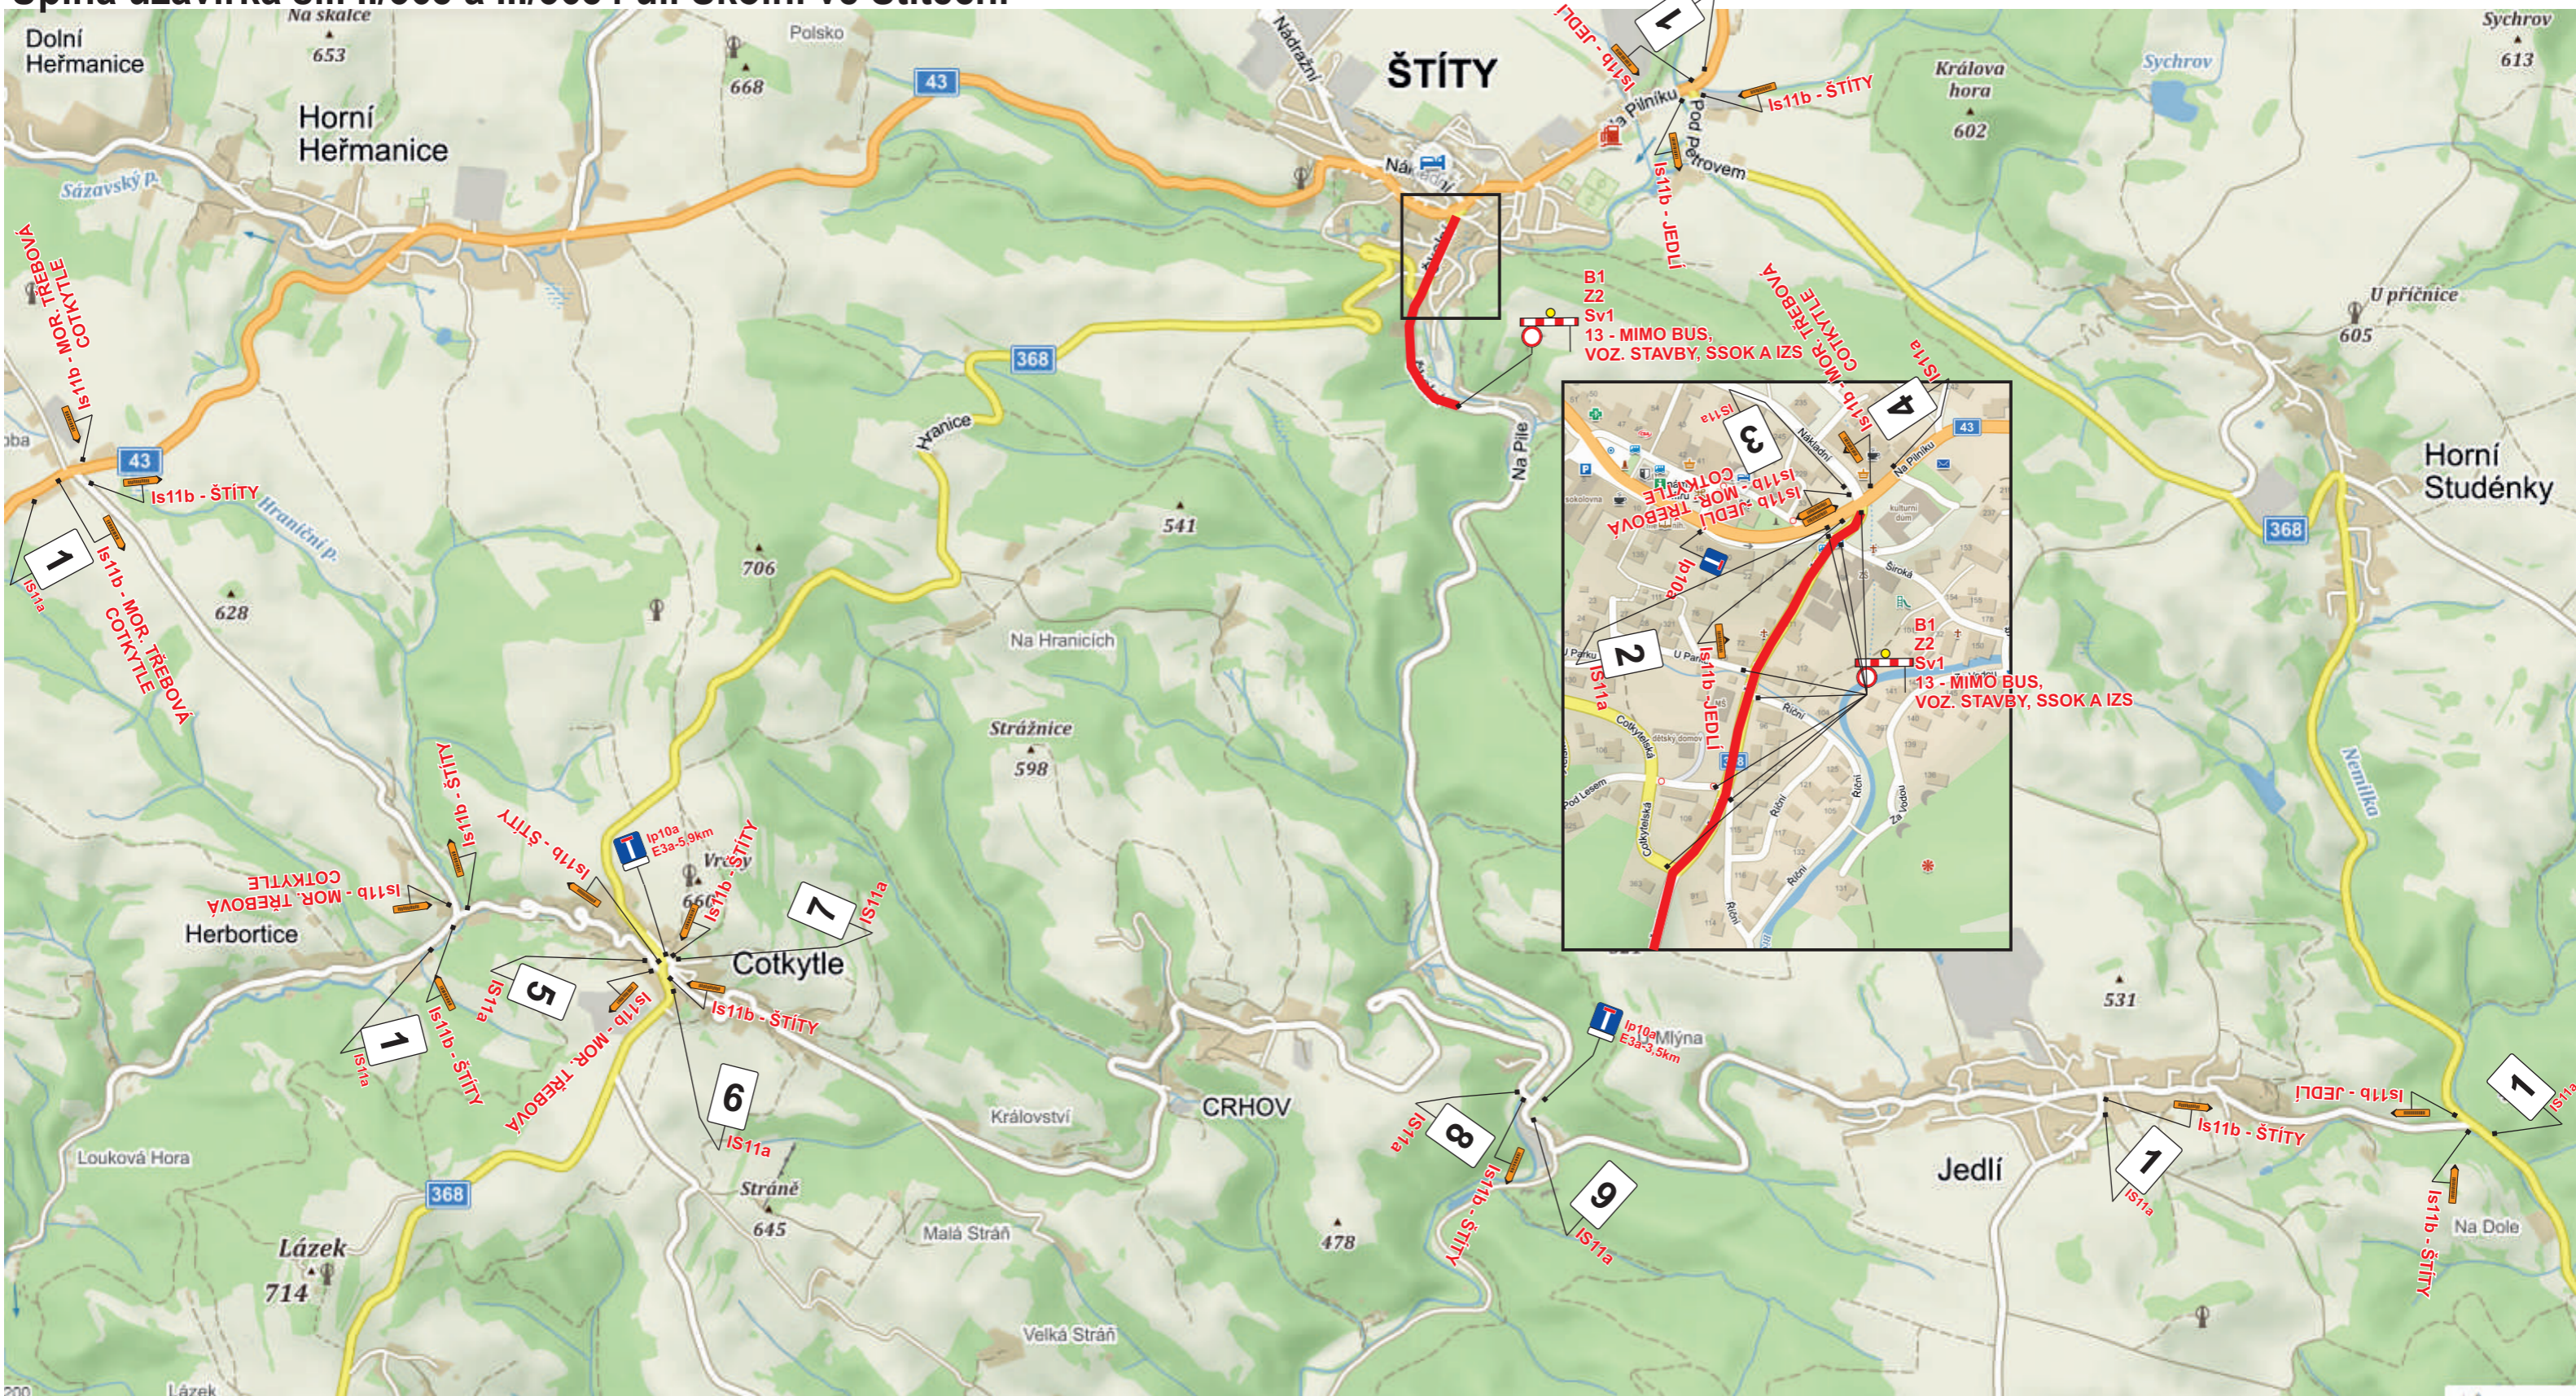

Úplná uzavírka sil. II/368 a III/3684 ul. Školní ve Štítých.

<p>1.</p> <p>SIL. II/368 a III/3684 UL. ŠKOLNÍ VE ŠTÍTECH UZAVŘENA</p>	<p>2.</p> <p>SIL. II/368 a III/3684 UL. ŠKOLNÍ VE ŠTÍTECH UZAVŘENA</p>	<p>3.</p> <p>SIL. II/368 a III/3684 UL. ŠKOLNÍ VE ŠTÍTECH UZAVŘENA</p>	<p>4.</p> <p>SIL. II/368 a III/3684 UL. ŠKOLNÍ VE ŠTÍTECH UZAVŘENA</p>	<p>5.</p> <p>SIL. II/368 a III/3684 UL. ŠKOLNÍ VE ŠTÍTECH UZAVŘENA</p>	<p>6.</p> <p>SIL. II/368 a III/3684 UL. ŠKOLNÍ VE ŠTÍTECH UZAVŘENA</p>	<p>7.</p> <p>SIL. II/368 a III/3684 UL. ŠKOLNÍ VE ŠTÍTECH UZAVŘENA</p>	<p>8.</p> <p>SIL. II/368 a III/3684 UL. ŠKOLNÍ VE ŠTÍTECH UZAVŘENA</p>	<p>9.</p> <p>SIL. II/368 a III/3684 UL. ŠKOLNÍ VE ŠTÍTECH UZAVŘENA</p>
---	---	---	---	---	---	---	---	---

<p>Vypracovala: Veiser Lukáš</p> <p>Datum: 31.10.2022</p> <p>Úplná uzavírka sil. II/368 a III/3684 ul. Školní ve Štítých.</p>	<p>Adresa provozovny: Pavelkova 2 Olomouc 772 00</p>
--	--