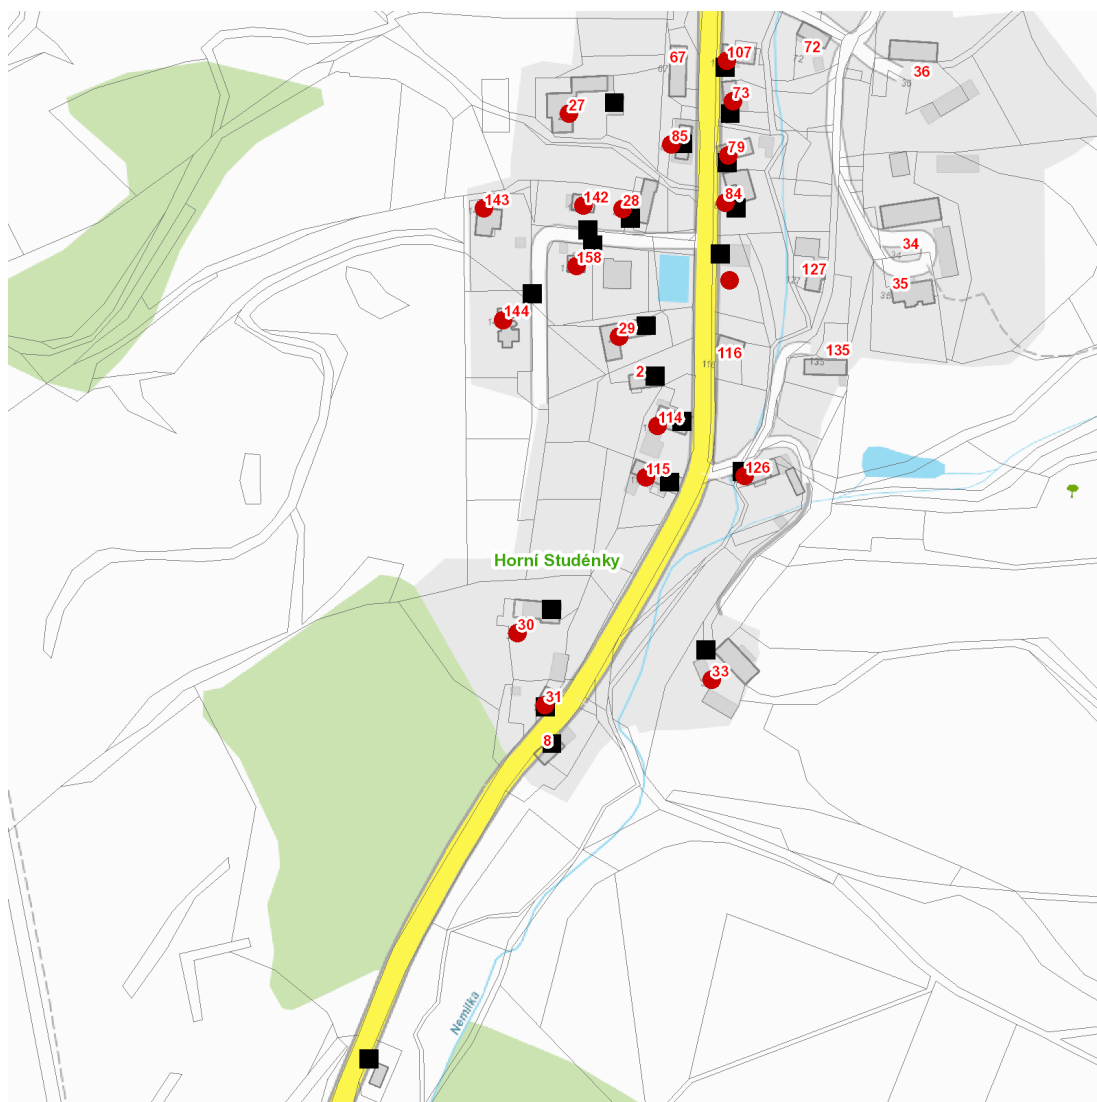

dne **10. 11. 2022** od **7:45** do **15:15** hodin

Plánovaná odstávka zahrnuje tyto lokality:**Horní Studénky (okres Šumperk)**

č. p. 27-31, 33, 73, 79, 84, 85, 107, 114, 115, 126, 142, 143, 144, 158

kat. území **Horní Studénky** (kód **644391**): **parcelní č. 185/1**

UPOZORNĚNÍ

Dotčené zařízení distribuční soustavy je nutné i v době odstávky považovat za zařízení pod napětím, a proto vás žádáme o dodržení všech zásad bezpečnosti a provedení opatření potřebných k zamezení případných škod na zdraví a majetku. | Provozovatelé výroben elektřiny jsou povinni zajistit přerušení dodávky elektřiny z výroby do vypnutého úseku distribuční soustavy.

dne **10. 11. 2022** od **7:45** do **15:15** hodin

Orientační mapový podklad odstávkou dotčených lokalit

VYSVĚTLIVKY

- – adresy dotčené odstávkou elektřiny
- – místa připojení k elektrické síti dotčená odstávkou

INFORMACE ZASLÁNA

IDDS: 4kaar7i (Obec Horní Studénky)