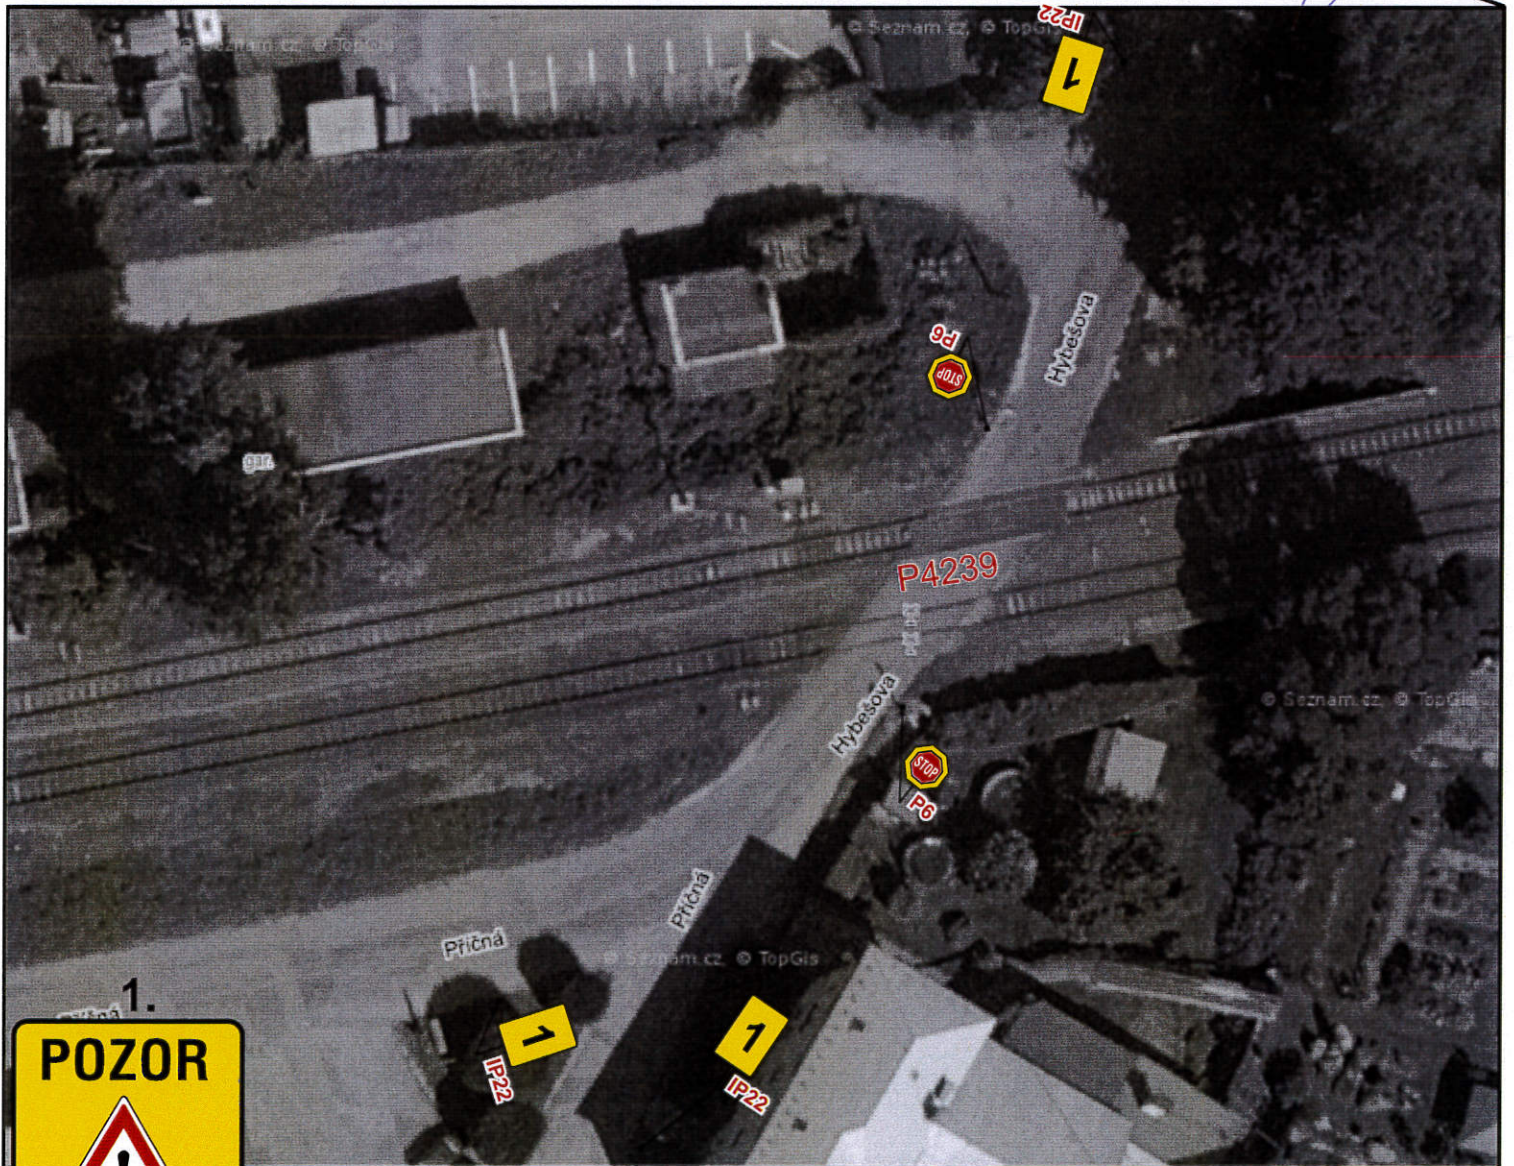

Přechodné dopravní značení sil. III/44636 ul. Vikýřovická v Šumperku. P4238

Vypracoval: Veiser Lukáš		
Datum: 15.8.2022		
Přechodné dopravní značení sil. III/44636 ul. Vikýřovická v Šumperku.		
		Adresa provozovny: Pavelkova 2 Olomouc 772 00

Přechodné dopravní značení sil. III/44638 ul. Hraběšická v Šumperku. P9133

Vypracoval: Veiser Lukáš		
Datum: 15.8.2022		
Přechodné dopravní značení sil. III/44638 ul. Hraběšická v Šumperku.		
Adresa provozovny: Pavelkova 2 Olomouc 772 00		

Přechodné dopravní značení MK ul. Příčná v Šumperku.

P4239

Vypracoval: Veiser Lukáš

Datum: 15.8.2022

Přechodné dopravní značení
MK ul. Příčná v Šumperku.

Adresa provozovny: Pavelkova 2
Olomouc 772 00