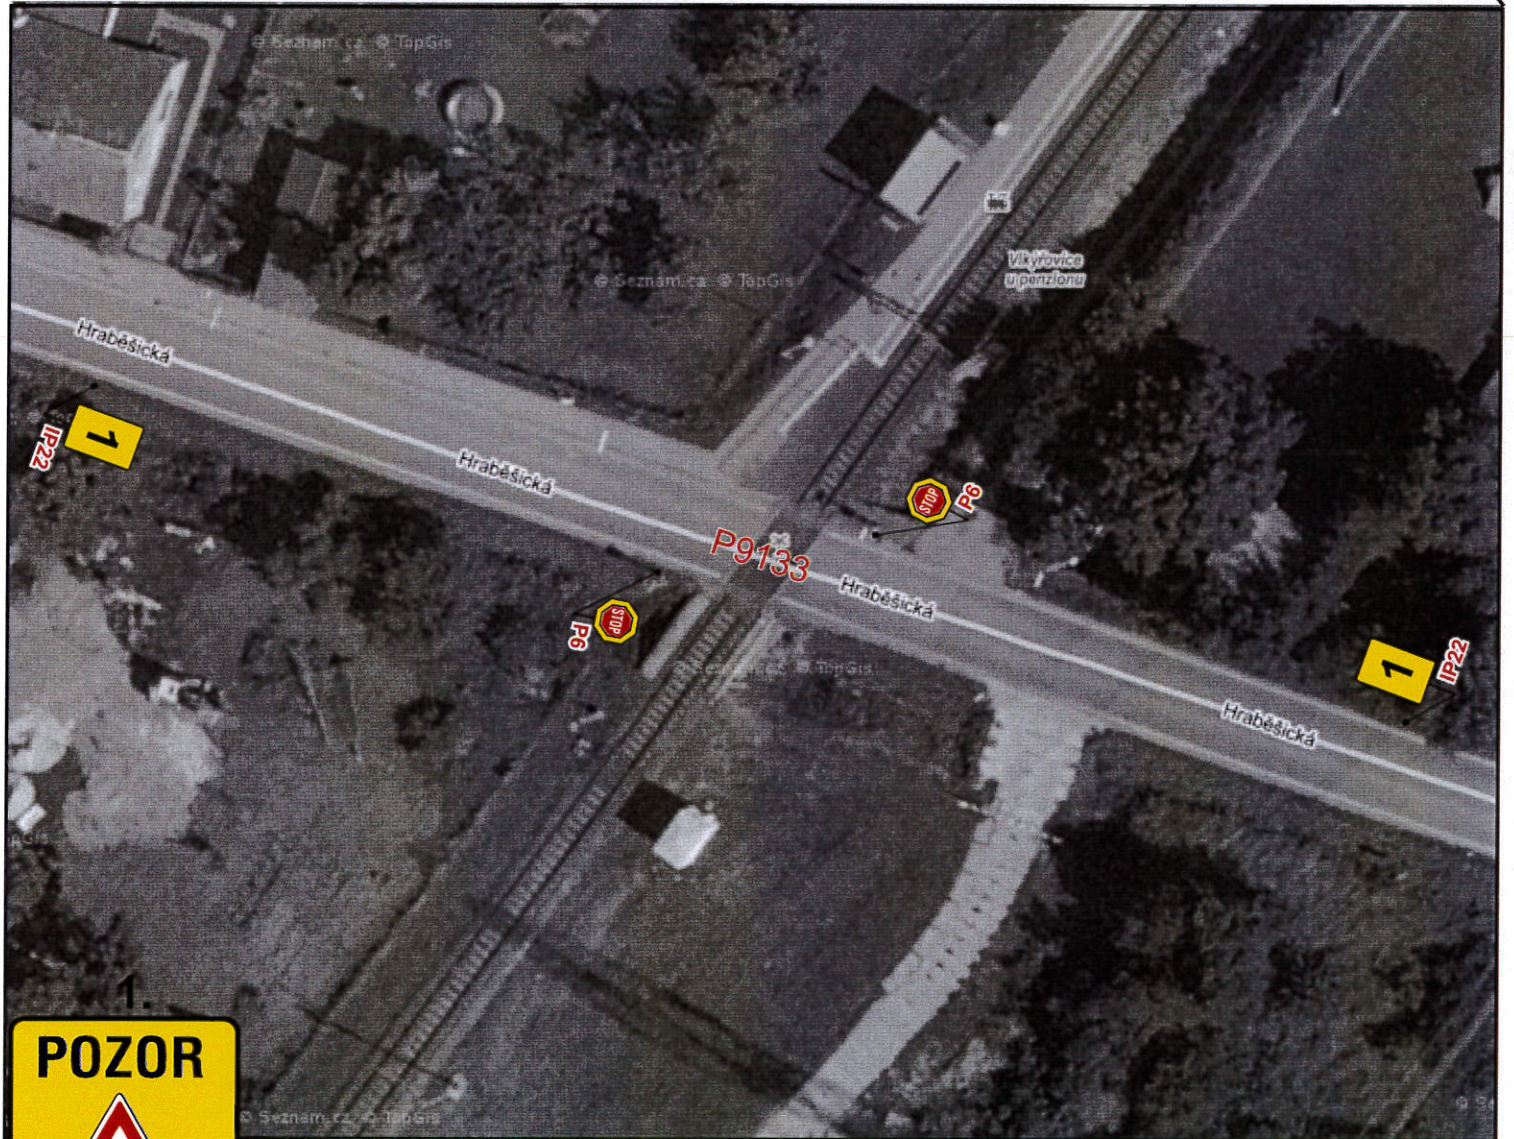

Přechodné dopravní značení sil. III/44636 ul. Vikýřovická v Šumperku. P4238

Vypracoval: Veiser Lukáš		
Datum: 15.8.2022		
Přechodné dopravní značení sil. III/44636 ul. Vikýřovická v Šumperku.		
		Adresa provozovny: Pavelkova 2 Olomouc 772 00

Přechodné dopravní značení sil. III/44638 ul. Hraběšická v Šumperku. P9133

Vypracoval: Veiser Lukáš		
Datum: 15.8.2022		
Přechodné dopravní značení sil. III/44638 ul. Hraběšická v Šumperku.		
Adresa provozovny: Pavelkova 2 Olomouc 772 00		

Přechodné dopravní značení MK ul. Příčná v Šumperku.

P4239

Vypracoval: Veiser Lukáš

Datum: 15.8.2022

Přechodné dopravní značení
MK ul. Příčná v Šumperku.

Adresa provozovny: Pavelkova 2
Olomouc 772 00