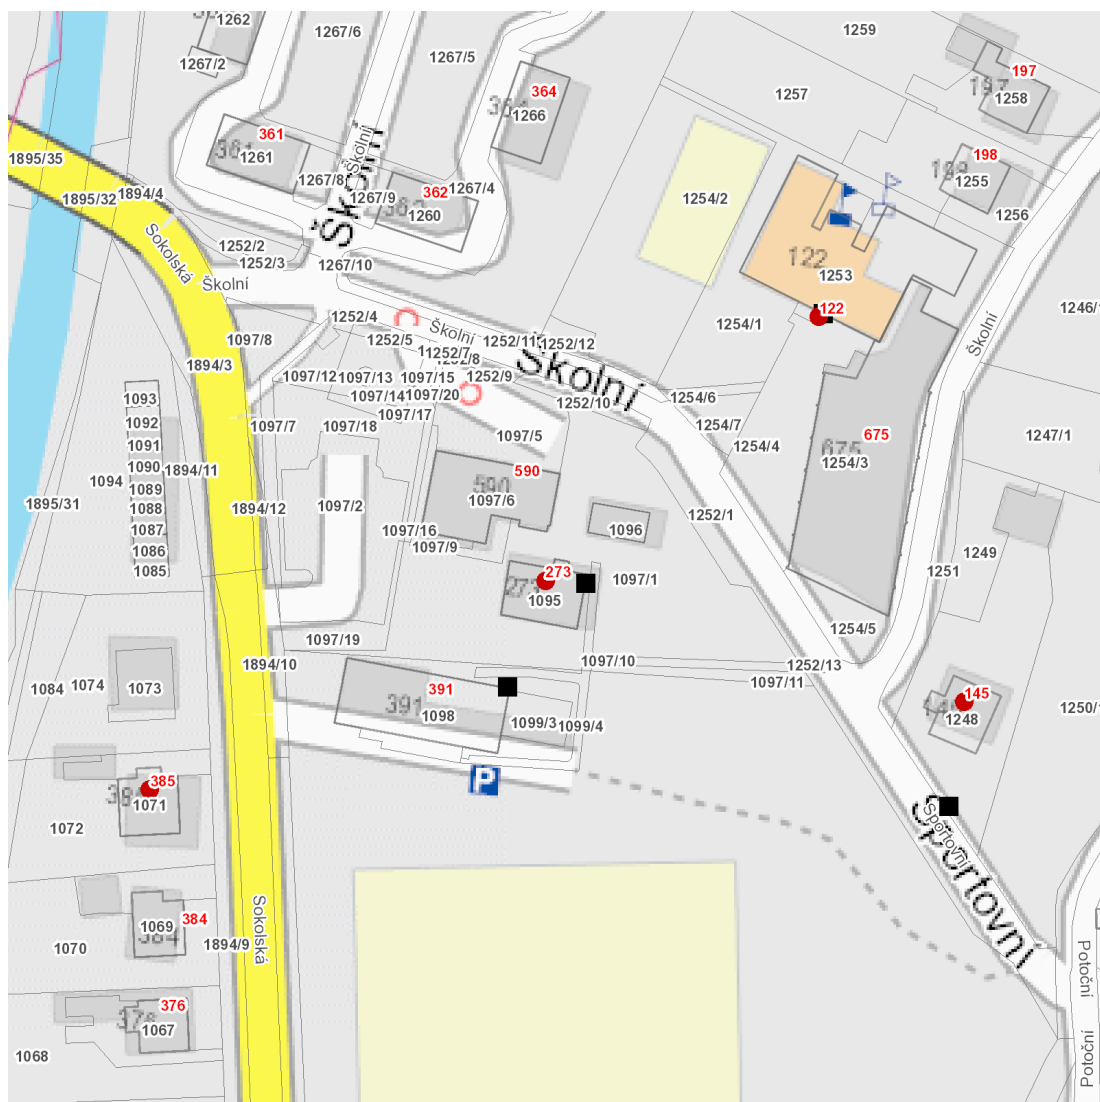

dne **8. 6. 2022** od **7:30** do **13:30** hodin

---

**Plánovaná odstávka zahrnuje tyto lokality:****Vikýřovice** (okres Šumperk)

Sokolská: č. p. 385

Sportovní: č. p. 145, 273

Školní: č. p. 122

---

**UPOZORNĚNÍ**

### Orientační mapový podklad odstávkou dotčených lokalit

#### VYSVĚTLIVKY

- – adresy dotčené odstávkou elektřiny
- – místa připojení k elektrické síti dotčená odstávkou

#### INFORMACE ZASLÁNA

IDDS: fvybvy6 (Obec Vikýřovice)