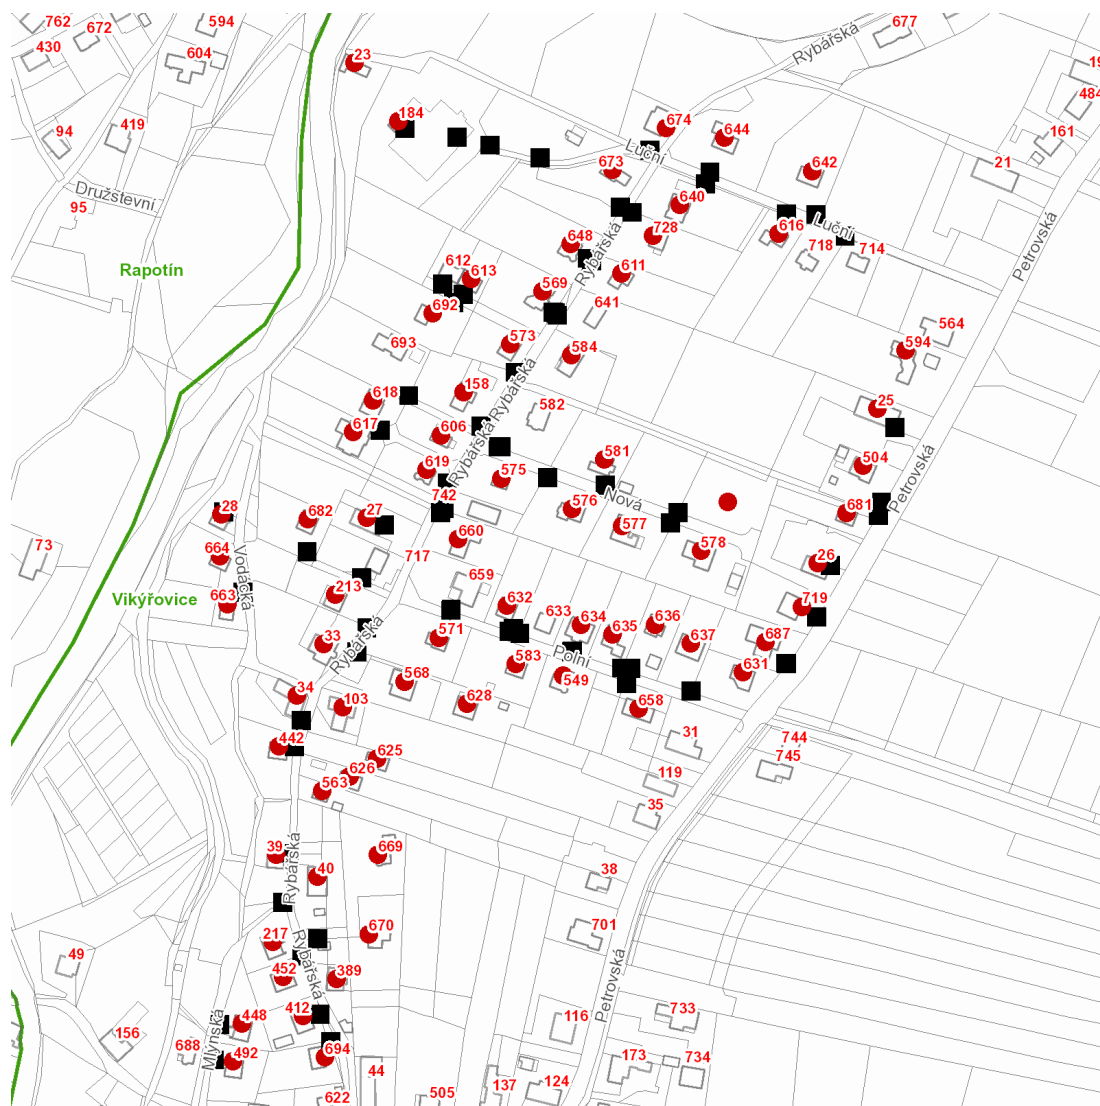

dne **21. 4. 2022** od **9:30** do **14:30** hodin

Plánovaná odstávka zahrnuje tyto lokality:**Vikýřovice (okres Šumperk)****Luční: č. p. 23, 184, 616, 642****Mlýnská: č. p. 448, 492****Nová: č. p. 575, 576, 577, 578, 581****Petrovská: č. p. 25, 26, 504, 594, 681, 687, 719****Polní: č. p. 549, 571, 583, 631, 632, 634, 635, 636, 637, 658****Rybářská: č. p. 27, 33, 34, 39, 40, 103, 158, 213, 217, 389, 412, 442, 452, 563, 568, 569, 573, 584, 606, 611, 613, 617, 618, 619, 625, 626, 628, 640, 644, 648, 660, 669, 670, 673, 674, 692, 694, 728****Vodácká: č. p. 28, 663, 664, 682**kat. území **Vikýřovice (kód 781827): parcelní č. 1548/19**

dne 21. 4. 2022 od 9:30 do 14:30 hodin**Orientační mapový podklad odstávkou dotčených lokalit****VYSVĚTLIVKY**

- – adresy dotčené odstávkou elektřiny
- – místa připojení k elektrické síti dotčená odstávkou

INFORMACE ZASLÁNA

IDDS: fvybv6 (Obec Vikýřovice)