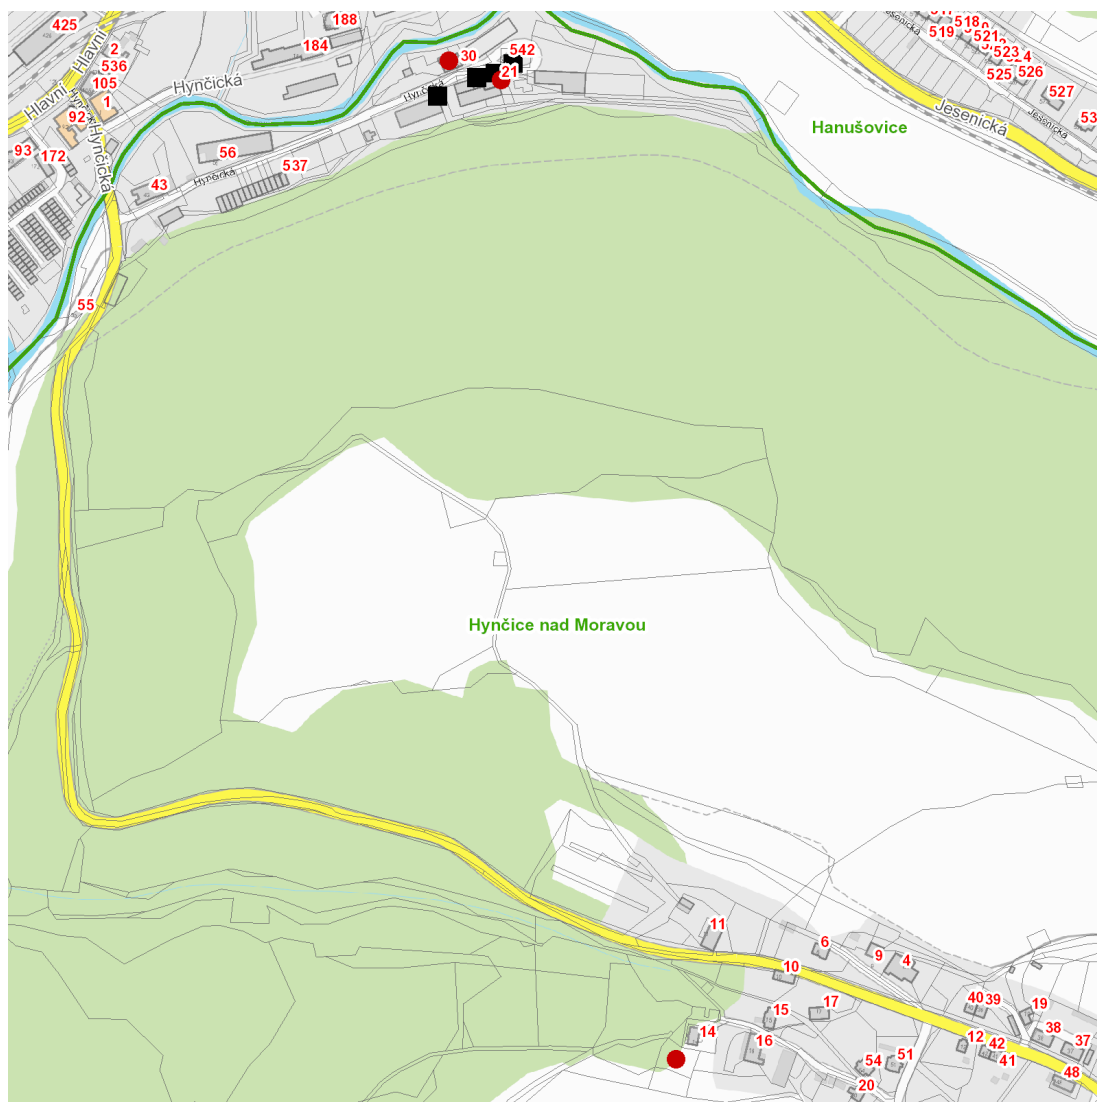

dne **10. 9. 2024** od **11:00** do **13:30** hodin

Plánovaná odstávka zahrnuje tyto lokality:

Hanušovice (okres Šumperk)

Hynčická: č. p. 21

kat. území Hynčice nad Moravou (kód 637211): parcelní č. 77, 90/1

dne 10. 9. 2024 od 11:00 do 13:30 hodin**Orientační mapový podklad odstávkou dotčených lokalit****VYSVĚTLIVKY**

- – adresy dotčené odstávkou elektřiny
- – místa připojení k elektrické síti dotčená odstávkou

INFORMACE ZASLÁNA

IDDS: 9wwbeey (Město Hanušovice)