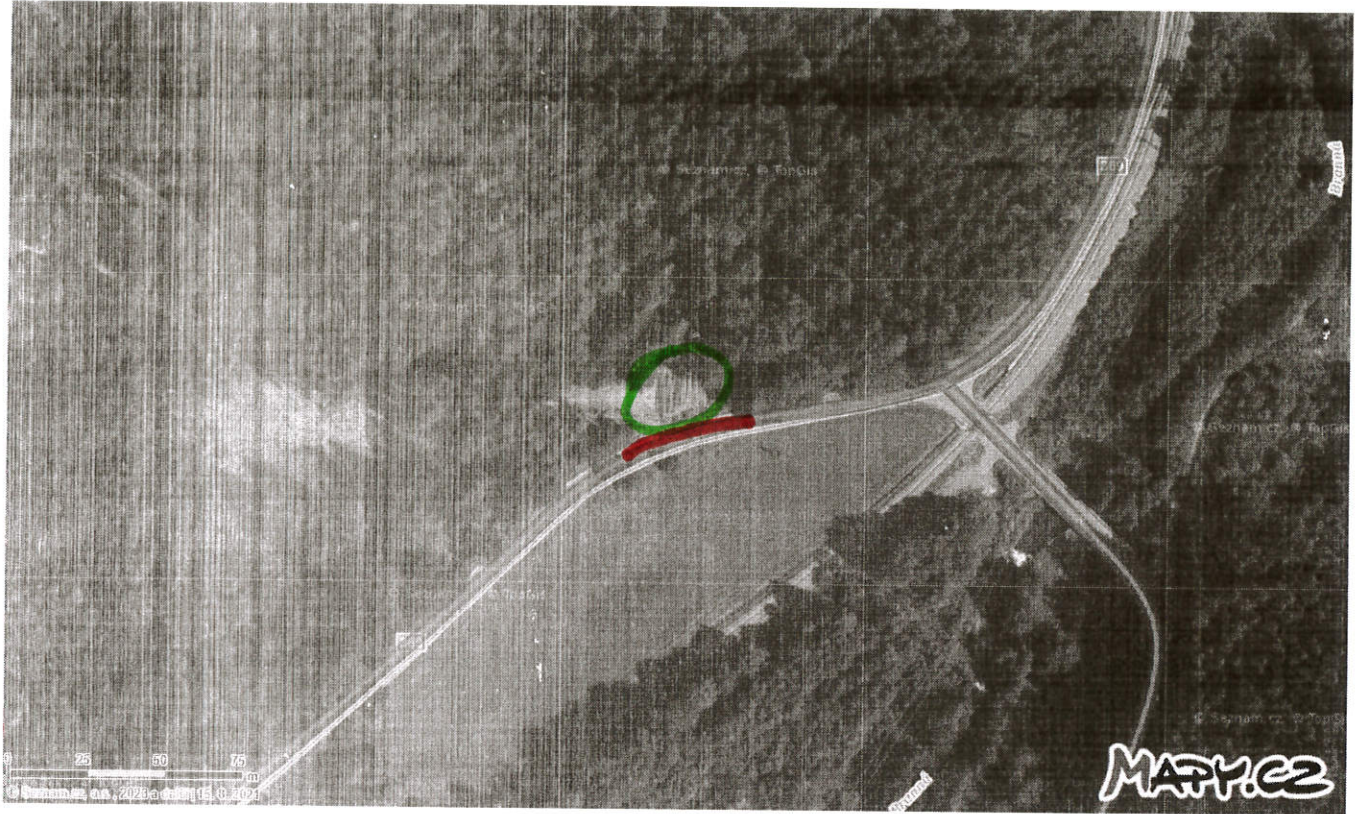

+ RUCNÍ ŘÍZENÍ PROVOZU

+ RUCNÍ ŘÍZENÍ PROVOZU

Hanušovice směr Jindřichov

11/969

Hanušovice směr Jindřichov

11/369

V Senince u Stodůlký

11/446

Před Seninkou pravotočivá
zátoka

11/446

za Úsvitem

11/446

Před Chnaštickou křižovatkou

11/446

ST. Město směr Sléglov

III / 44645

Cesta na Vrbno

III / 44647