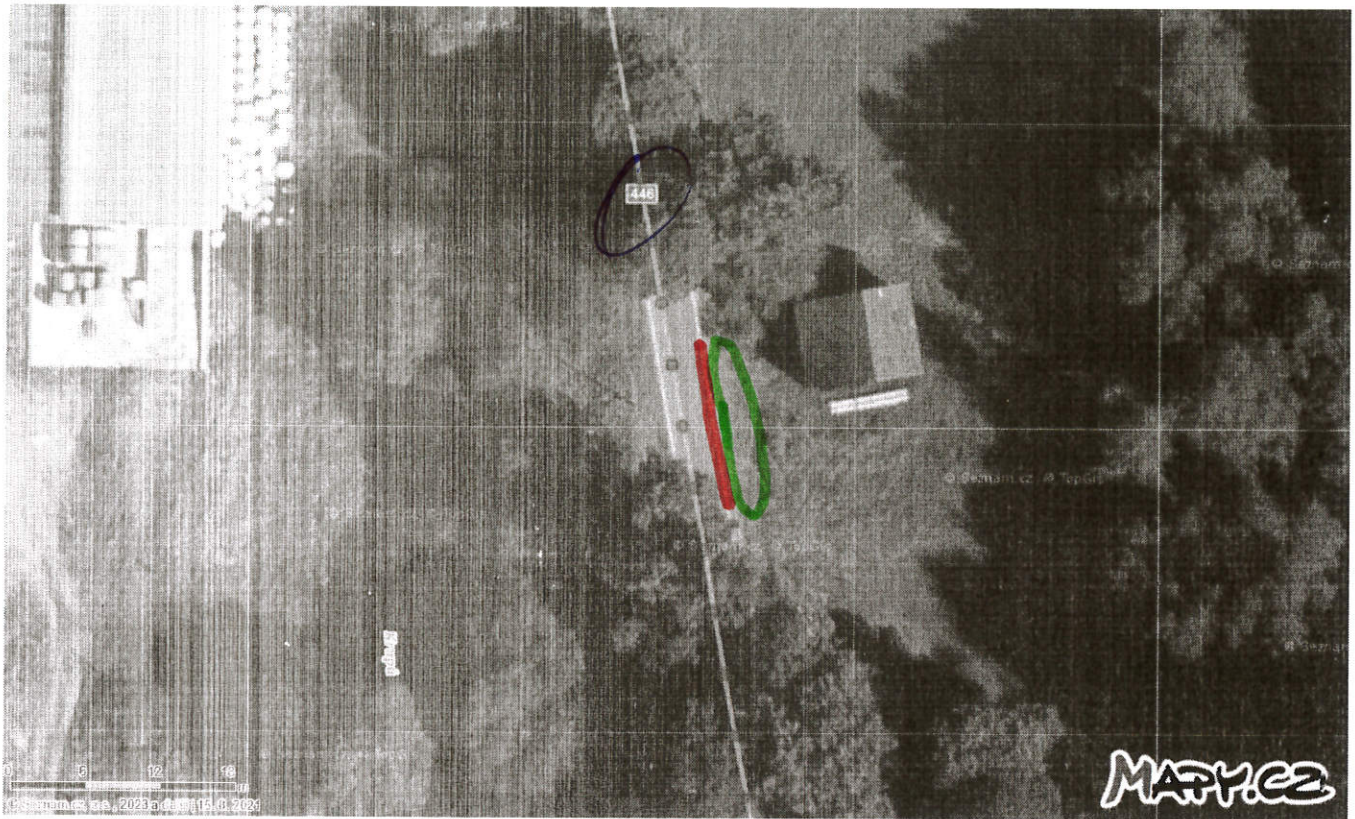

+ RUCNÍ ŘÍZENÍ PROVOZU

+ RUCNÍ ŘÍZENÍ PROVOZU

Hanušovice směr Jindřichov

11/969

Hanušovice směr Jindřichov

11/369

V Senince u Stodůlký

11/446

Před Seninkou pravotočivá
zátoka

11/446

za Úsvitem

11/446

Před Chnaštickou křižovatkou

11/446

ST. Město směr Sléglov

III / 44645

Cesta na Vrbno

III / 44647