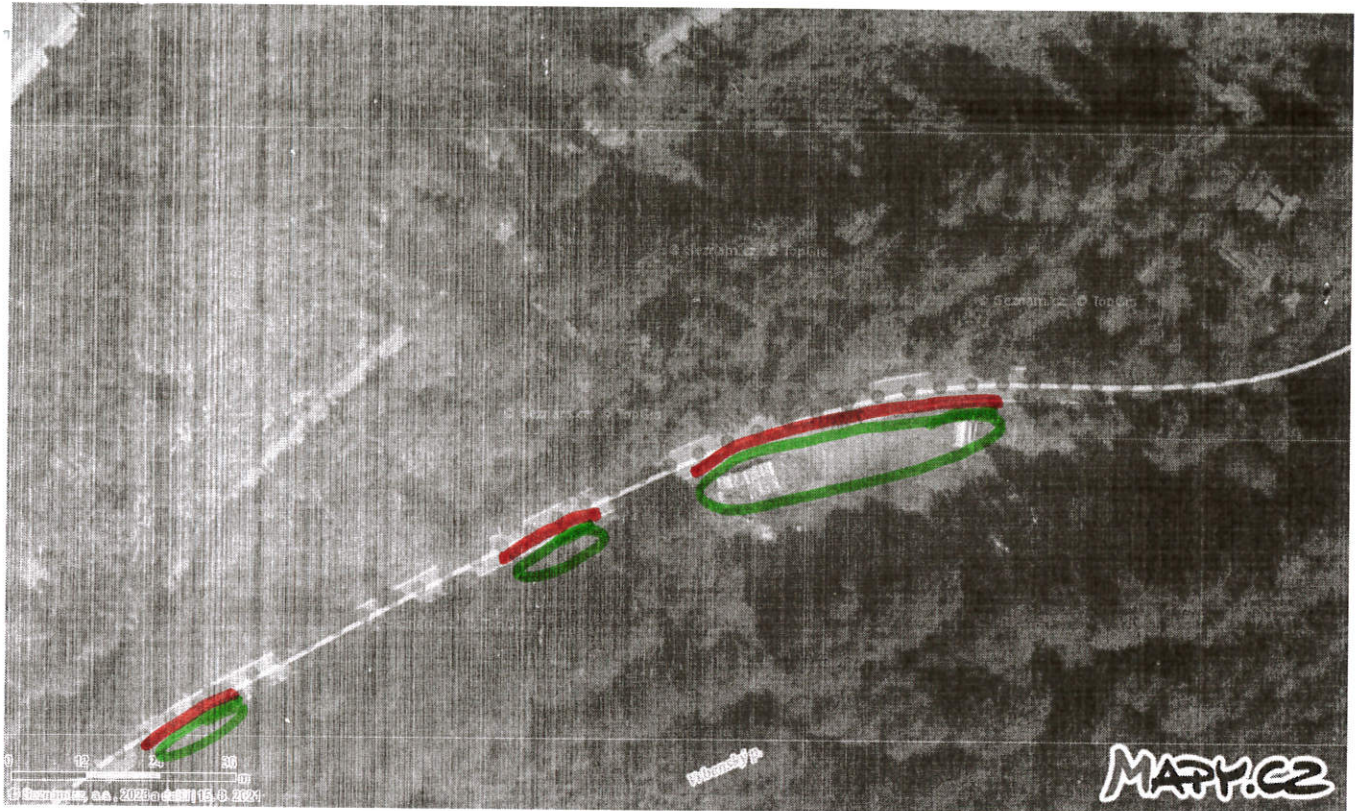

Před Seninkou pravotočivá
zátoka

11/446

za Úsvitem

11/446

Před Chnaštickou křižovatkou

11/446

ST. Město směr Sléglov

III / 44645