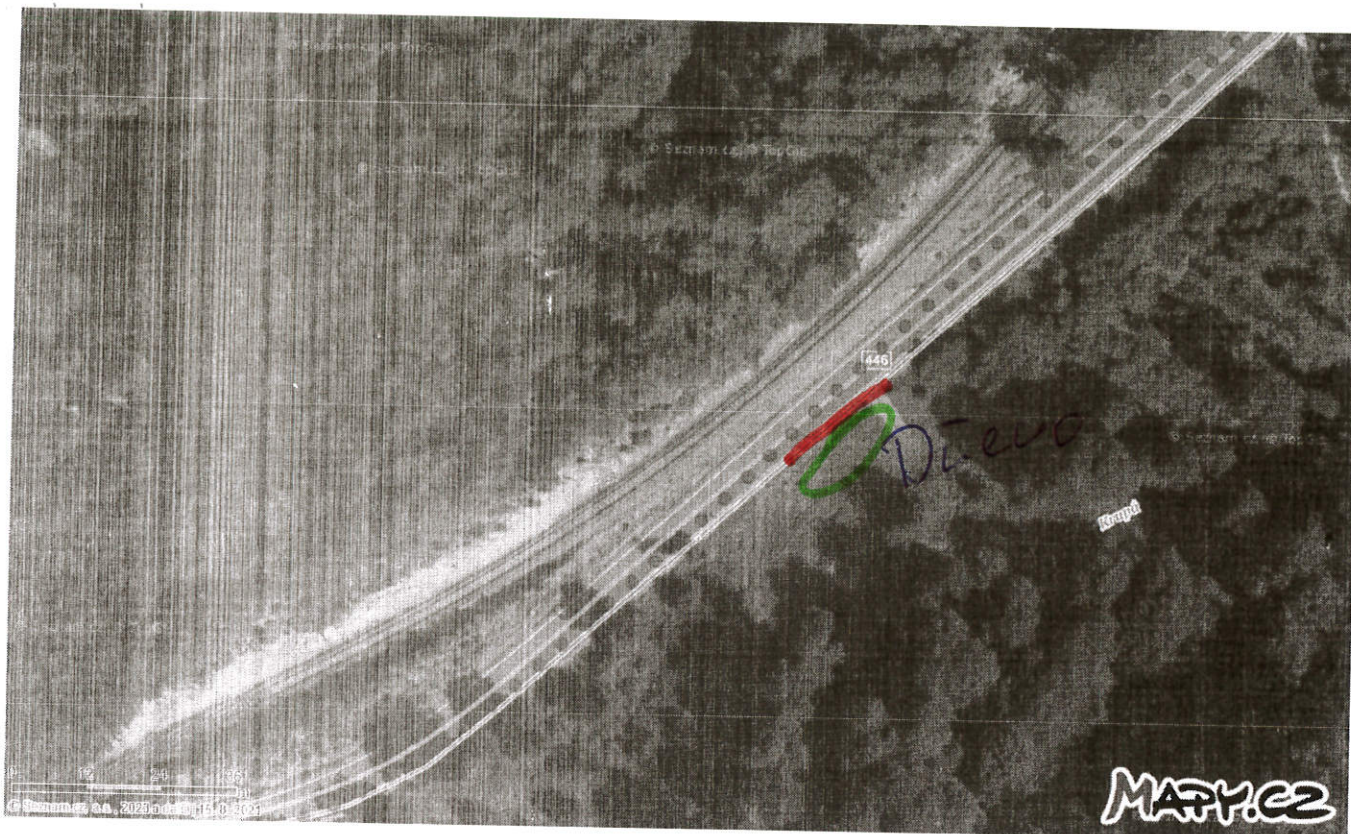

+ RUCNÍ ŘÍZENÍ PROVOZU

+ RUCNÍ ŘÍZENÍ PROVOZU

Hanušovice směr Jindřichov

11/969

Hanušovice směr Jindřichov

11/369

V Senince u Stodůlký

11/446

Před Seninkou pravotočivá
zátoka

11/446

za Úsvitem

11/446

Před Chnaštickou křižovatkou

11/446

ST. Město směr Sléglov

III / 44645

Cesta na Vrbno

III / 44647