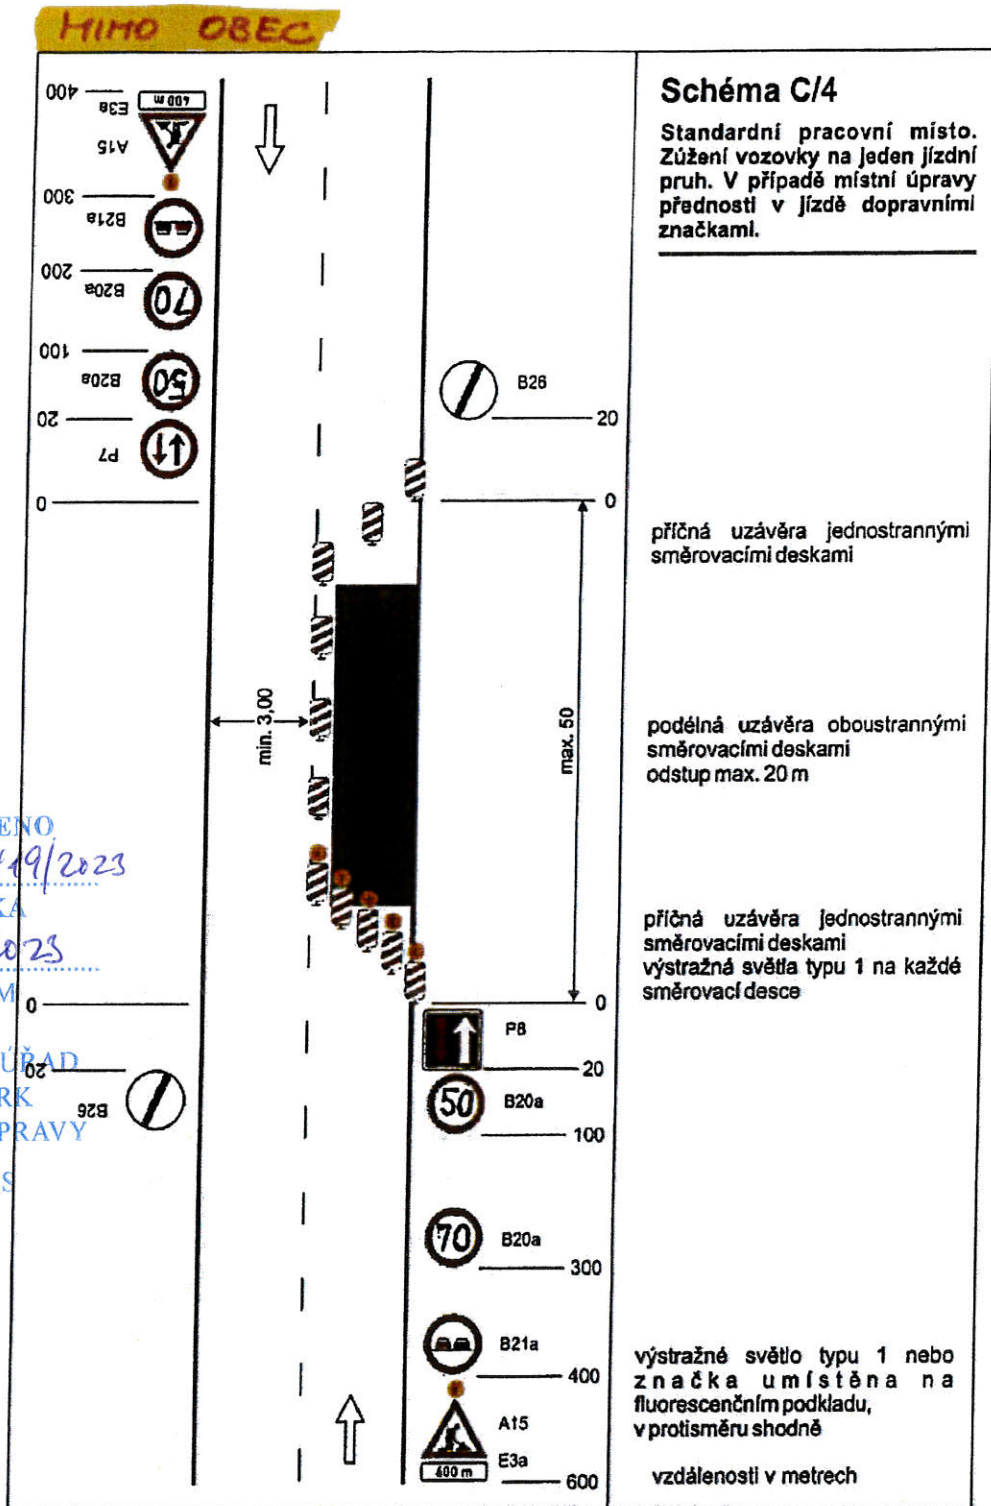

+ RUCNÍ ŘÍZENÍ PROVOZU

+ RUCNÍ ŘÍZENÍ PROVOZU

Hanušovice směr Jindřichov

11/969

Hanušovice směr Jindřichov

11/369

V Senince u Stodůlký

11/446

Před Seninkou pravotočivá
zátoka

11/446

za Úsvitem

11/446

Před Chnaštickou křižovatkou

11/446

ST. Město směr Sléglov

III / 44645

Cesta na Vrbno

III / 44647