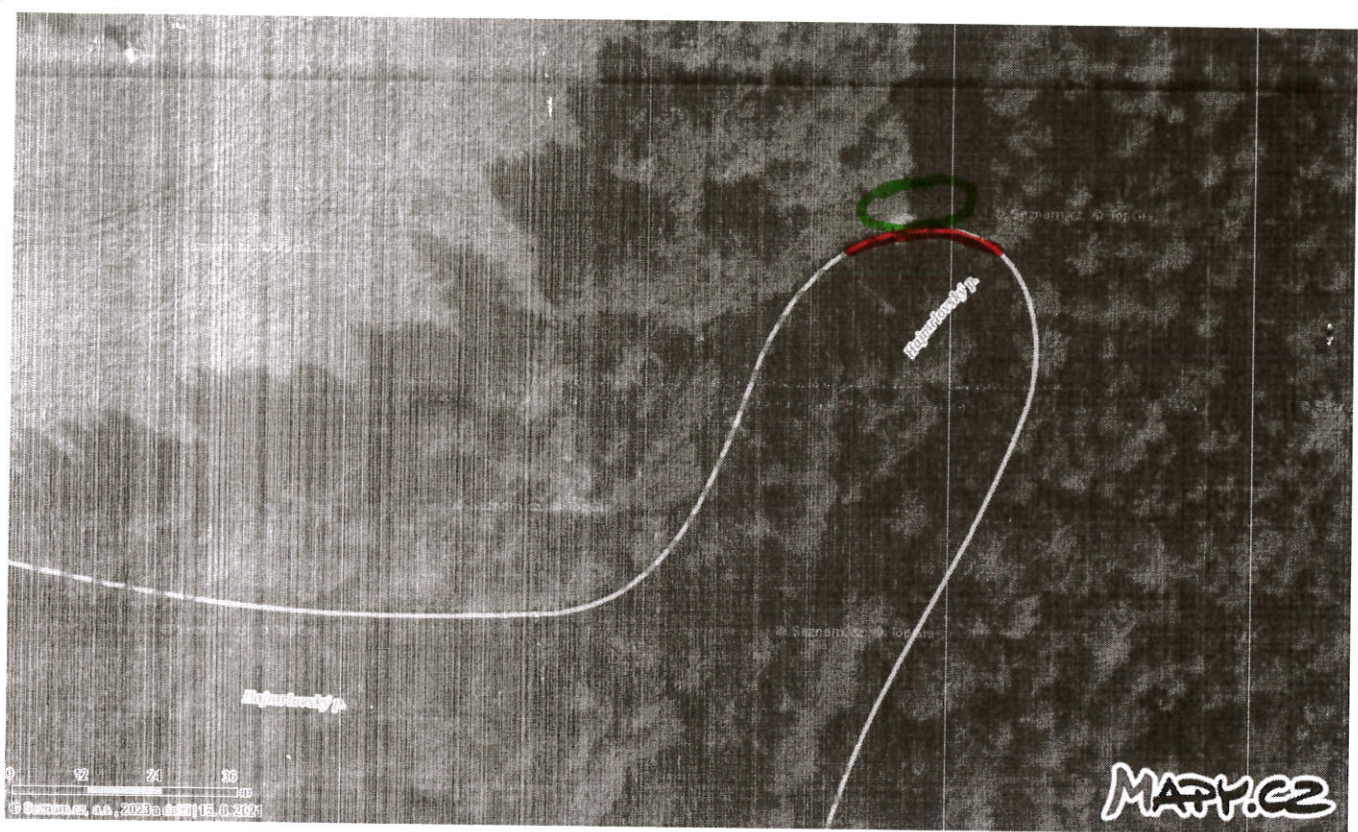

Před Seninkou pravotočivá
zátoka

11/446

za Úsvitem

11/446

Před Chnaštickou křižovatkou

11/446

ST. Město směr Sléglov

III / 44645