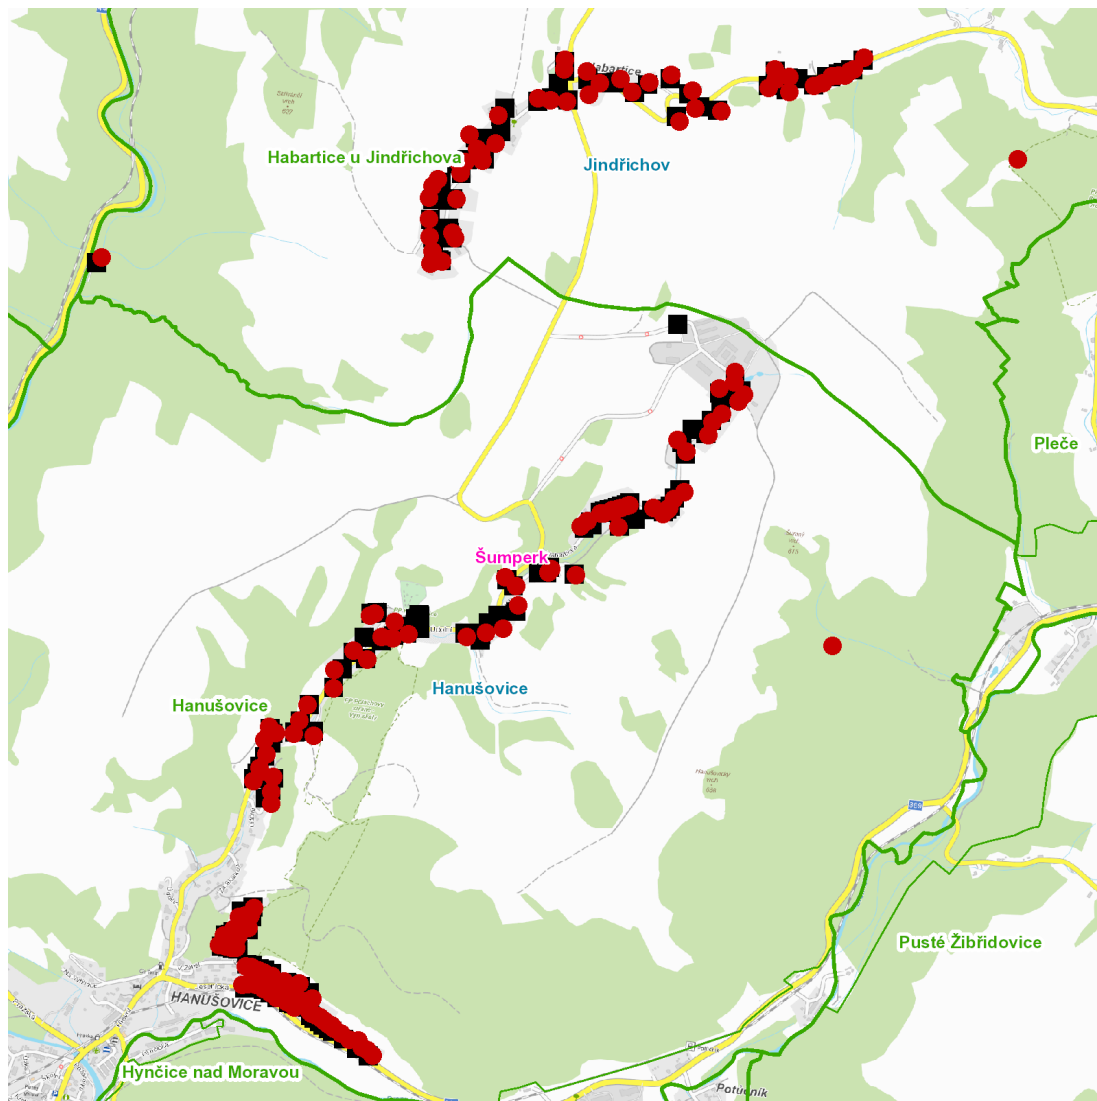

dne **3. 3. 2023** od **7:30** do **15:00** hodin

Plánovaná odstávka zahrnuje tyto lokality:**Hanušovice (okres Šumperk)**

č. p. 65, 117, 189

Habartická: č. p. 25, 30, 31, 33, 34, 35, 37, 40, 41, 42, 44, 45, 47-51, 77, 83, 109, 157, 159, 161-166, 168, 173, 409; č. ev. 14

č. ev. 11, 19, 25, 31, 72, 81, 93, 116

kat. území **Habartice u Jindřichova** (kód **660353**): parcelní č. 46, 195, 933/1, 1926/1

UPOZORNĚNÍ

Dotčené zařízení distribuční soustavy je nutné i v době odstávky považovat za zařízení pod napětím, a proto vás žádáme o dodržení všech zásad bezpečnosti a provedení opatření potřebných k zamezení případných škod na zdraví a majetku. | Provozovatelé výroben elektřiny jsou povinni zajistit přerušení dodávky elektřiny z výroby do vypnutého úseku distribuční soustavy.

dne 3. 3. 2023 od 7:30 do 15:00 hodin**Orientační mapový podklad odstávkou dotčených lokalit****VYSVĚTLIVKY**

- – adresy dotčené odstávkou elektřiny
- – místa připojení k elektrické síti dotčená odstávkou